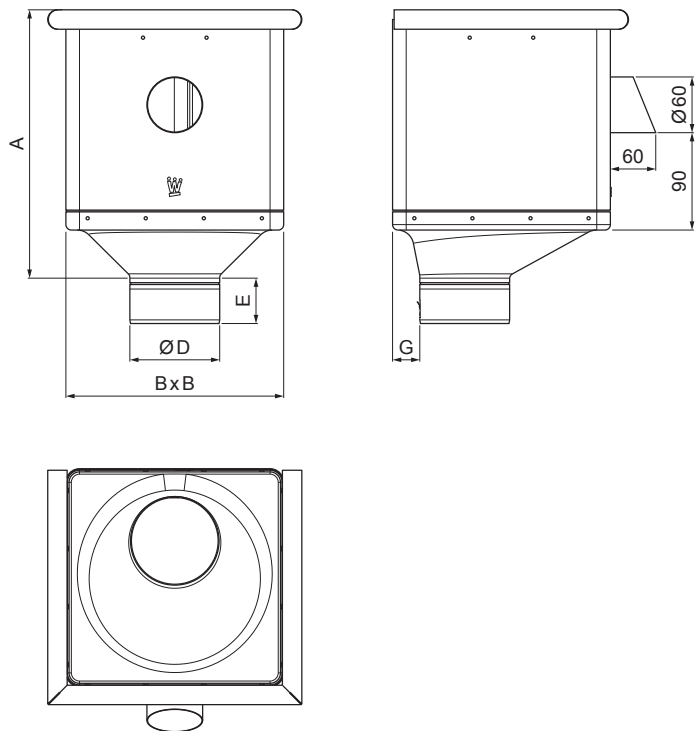

MŰSZAKI LAP

VÍZGYÜJTŐ ÜST KÖBÖS KIFOLYÁSSAL EXCENTRIKUS W-WKLZ KXV

MH Alumínium színes – Cserépszín – RAL 8004

Méretek [mm]					
Néviéges méret	A	B	D	E	G
80	283	240	79	44	30
100	283	240	99	50	30
120	283	240	119	60	30

INDEX	VÁLTOZÁS	DÁTUM	ALÁÍRÁS	KJG QUALITY®	Scan code for 3D model	
ANYAGMÁRKA			H.O.	TÖMEG kg	MÉRET	
MÉRET, FÉLKÉSZ TERMÉK				STN	OSZTÁLYOZÁSI SZÁM	
SEGÉDBERENDEZÉS				MEGJEGYZÉS	POZÍCIÓSZÁM	
KIDOLGOZTA Ing. Kluska M.				KORÁBBI RAJZ		
KIPRÓBÁLTA		TECHNOLÓGUS		RAJZSZÁM		
NÉV Vízgyűjtő üst köbös KIFOLYÁSSAL EXCENTRIKUS				Lapok száma	W-WKLZ KXV	Lap