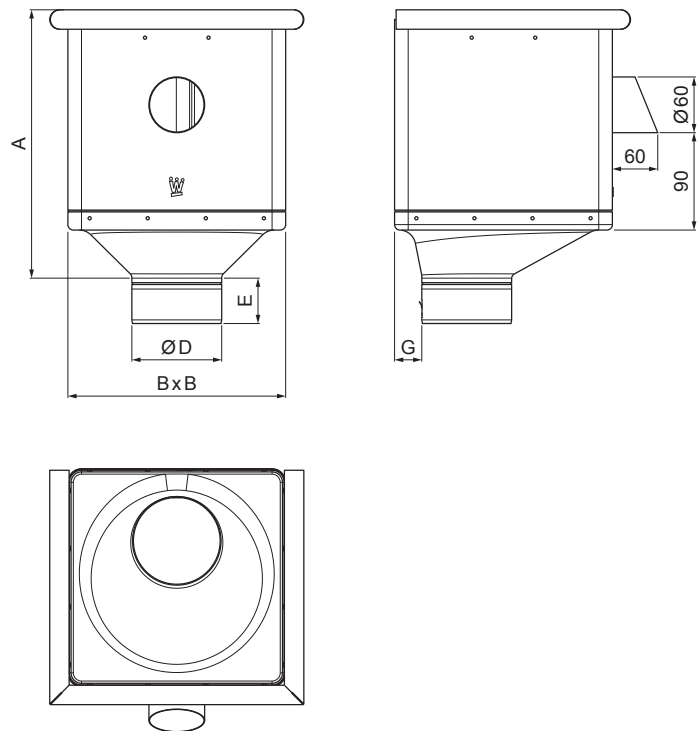

MŰSZAKI LAP

VÍZGYÜJTŐ ÜST KÖBÖS KIFOLYÁSSAL EXCENTRIKUS W-WKLZ KXV

OC Alumínium színes – Bordó – RAL 3009

Méretek [mm]					
Néviéges méret	A	B	D	E	G
80	283	240	79	44	30
100	283	240	99	50	30
120	283	240	119	60	30

INDEX	VÁLTOZÁS	DÁTUM	ALÁÍRÁS	KJG QUALITY®	Scan code for 3D model	
ANYAGMÁRKA			H.O.	TÖMEG kg	MÉRET	
MÉRET, FÉLKÉSZ TERMÉK				STN	OSZTÁLYOZÁSI SZÁM	
SEGÉDBERENDEZÉS				MEGJEGYZÉS	POZÍCIÓSZÁM	
KIDOLGOZTA Ing. Kluska M.				RAJZSZÁM		
KIPRÓBÁLTA		TECHNOLÓGUS		KORÁBBI RAJZ	RAJZSZÁM	
NÉV Vízgyűjtő üst köbös KIFOLYÁSSAL EXCENTRIKUS				Lapok száma	W-WKLZ KXV	Lap