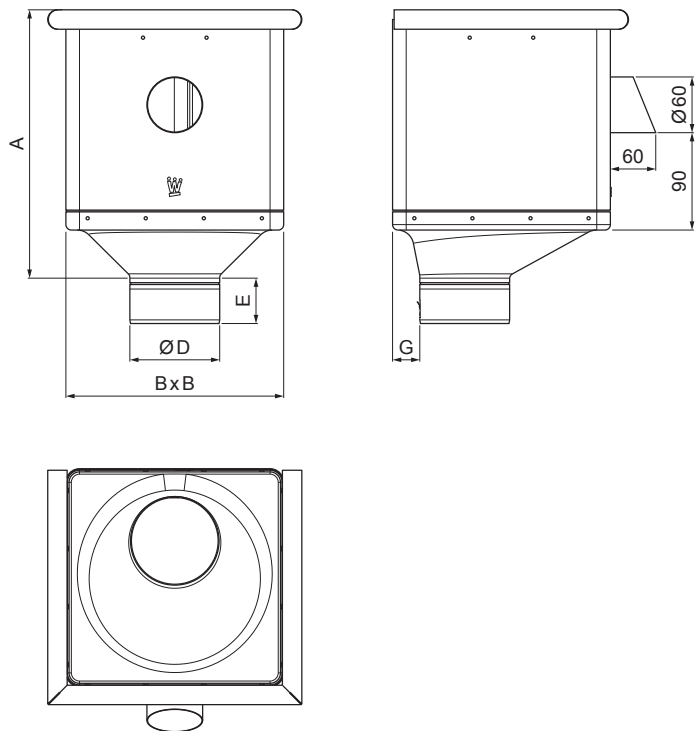

MŰSZAKI LAP

VÍZGYÜJTŐ ÜST KÖBÖS KIFOLYÁSSAL EXCENTRIKUS W-WKLZ KXV

OC Alumínium színes – Bordó – RAL 3009

Méretek [mm]					
Néviéges méret	A	B	D	E	G
80	283	240	79	44	30
100	283	240	99	50	30
120	283	240	119	60	30

INDEX	VÁLTOZÁS	DÁTUM	ALÁÍRÁS	KJG QUALITY®	Scan code for 3D model	
ANYAGMÁRKA			H.O.	TÖMEG kg	MÉRET	
MÉRET, FÉLKÉSZ TERMÉK				STN	OSZTÁLYOZÁSI SZÁM	
SEGÉDBERENDEZÉS				MEGJEGYZÉS	POZÍCIÓSZÁM	
KIDOLGOZTA Ing. Kluska M.				KORÁBBI RAJZ		
KIPRÓBÁLTA				RAJZSZÁM		
TECHNOLÓGUS				TECHNOLÓGUS	RAJZSZÁM	
NÉV				Lapok száma		
Vízgyűjtő üst köbös KIFOLYÁSSAL EXCENTRIKUS				W-WKLZ KXV		
				Lap		