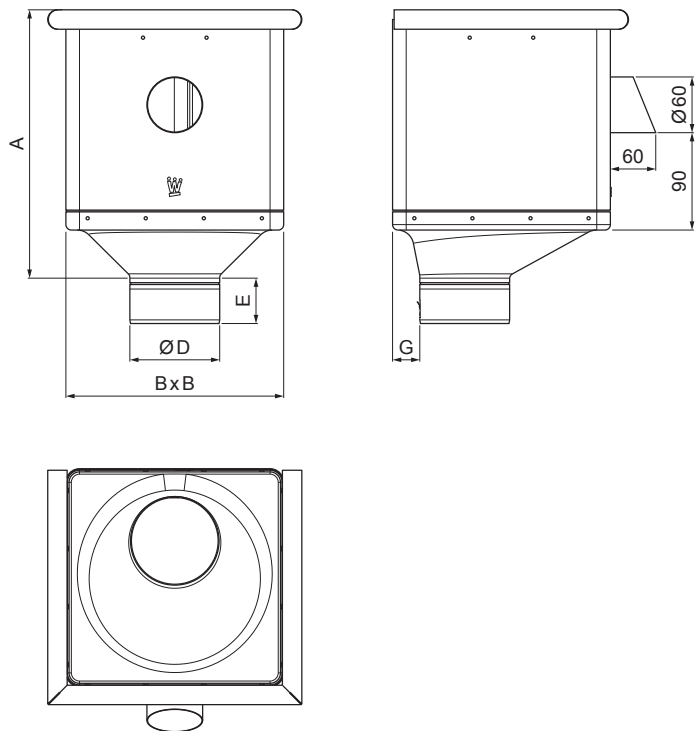

MŰSZAKI LAP

VÍZGYÜJTŐ ÜST KÖBÖS KIFOLYÁSSAL EXCENTRIKUS W-WKLZ KXV

B Alumínium színes – Fehér – RAL 9010

Méretek [mm]					
Néviéges méret	A	B	D	E	G
80	283	240	79	44	30
100	283	240	99	50	30
120	283	240	119	60	30

INDEX	VÁLTOZÁS	DÁTUM	ALÁÍRÁS	KJG QUALITY®	Scan code for 3D model	
ANYAGMÁRKA			H.O.	TÖMEG kg	MÉRET	
MÉRET, FÉLKÉSZ TERMÉK				STN	OSZTÁLYOZÁSI SZÁM	
SEGÉDBERENDEZÉS				MEGJEGYZÉS	POZÍCIÓSZÁM	
KIDOLGOZTA Ing. Kluska M.				KORÁBBI RAJZ		
KIPRÓBÁLTA		TECHNOLÓGUS		RAJZSZÁM		
NÉV Vízgyűjtő üst köbös KIFOLYÁSSAL EXCENTRIKUS				Lapok száma	W-WKLZ KXV	Lap