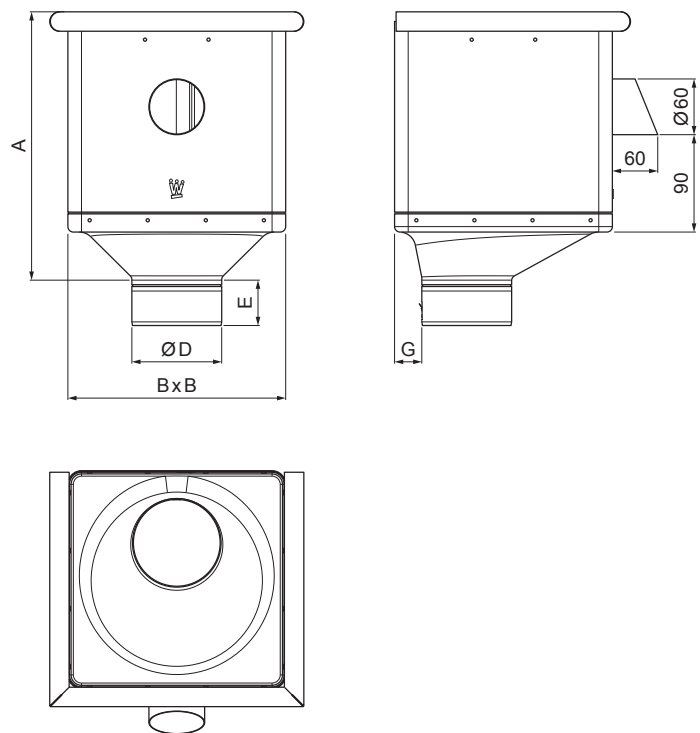

# VÍZGYÜJTŐ ÜST KÖBÖS KIFOLYÁSSAL EXCENTRIKUS W-WKLZ KXV

**MZ** Alumínium színes – Mohazöld – RAL 6005

Méretek [mm]					
Néviéges méret	A	B	D	E	G
80	283	240	79	44	30
100	283	240	99	50	30
120	283	240	119	60	30

INDEX	VÁLTOZÁS	DÁTUM	ALÁÍRÁS	<b>KJG</b>	Scan code for 3D model	
ANYAGMÁRKA			H.O.	TÖMEG kg	MÉRET	
MÉRET, FÉLKÉSZ TERMÉK				STN	OSZTÁLYOZÁSI SZÁM	
SEGÉDBERENDEZÉS				MEGJEGYZÉS	POZÍCIÓSZÁM	
KIDOLGOZTA Ing. Kluska M.				KORÁBBI RAJZ	RAJZSZÁM	
KIPRÓBÁLTA						
TECHNOLÓGUS			TECHNOLÓGUS			
NÉV			Vízgyűjtő üst köbös KIFOLYÁSSAL EXCENTRIKUS		Lapok száma	W-WKLZ KXV Lap