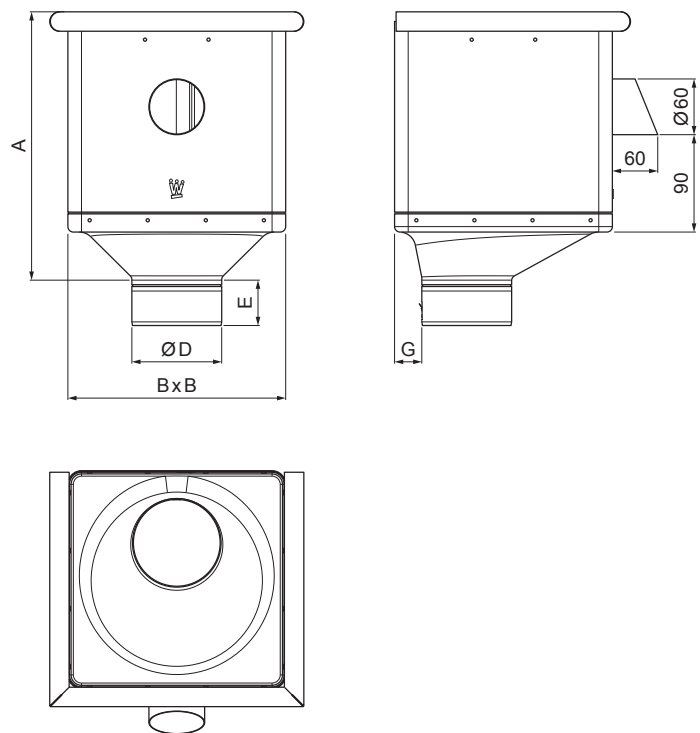

MŰSZAKI LAP

VÍZGYŰJTŐ ÜST KÖBÖS KIFOLYÁSSAL EXCENTRIKUS W-WKLZ KXV

MZ Alumínium színes – Mohazöld – RAL 6005

Méretek [mm]					
Néviéges méret	A	B	D	E	G
80	283	240	79	44	30
100	283	240	99	50	30
120	283	240	119	60	30

INDEX	VÁLTOZÁS	DÁTUM	ALÁÍRÁS	KJG QUALITY®	Scan code for 3D model	
ANYAGMÁRKA			H.O.	TÖMEG kg	MÉRET	
MÉRET, FÉLKÉSZ TERMÉK				STN	OSZTÁLYOZÁSI SZÁM	
SEGÉDBERENDEZÉS				MEGJEGYZÉS	POZÍCIÓSZÁM	
KIDOLGOZTA Ing. Kluska M.				KORÁBBI RAJZ		
KIPRÓBÁLTA		TECHNOLÓGUS		RAJZSZÁM		
NÉV Vízgyűjtő üst köbös KIFOLYÁSSAL EXCENTRIKUS				Lapok száma	W-WKLZ KXV	Lap