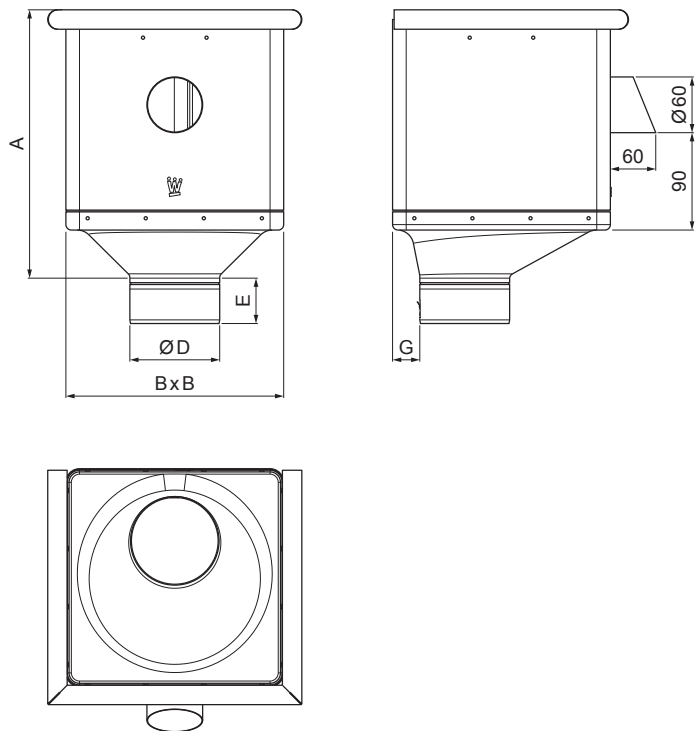

MŰSZAKI LAP

VÍZGYÜJTŐ ÜST KÖBÖS KIFOLYÁSSAL EXCENTRIKUS W-WKLZ KXV

ZS Alumínium színes – Cinkszürke – RAL extra

Méretek [mm]					
Néviéges méret	A	B	D	E	G
80	283	240	79	44	30
100	283	240	99	50	30
120	283	240	119	60	30

INDEX	VÁLTOZÁS	DÁTUM	ALÁÍRÁS	KJG QUALITY®	Scan code for 3D model	
ANYAGMÁRKA			H.O.	TÖMEG kg	MÉRET	
MÉRET, FÉLKÉSZ TERMÉK				STN	OSZTÁLYOZÁSI SZÁM	
SEGÉDBERENDEZÉS				MEGJEGYZÉS	POZÍCIÓSZÁM	
KIDOLGOZTA Ing. Kluska M.				RAJZSZÁM		
KIPRÓBÁLTA		TECHNOLÓGUS		KORÁBBI RAJZ		
NÉV Vízgyűjtő üst köbös KIFOLYÁSSAL EXCENTRIKUS				Lapok száma	W-WKLZ KXV Lap	