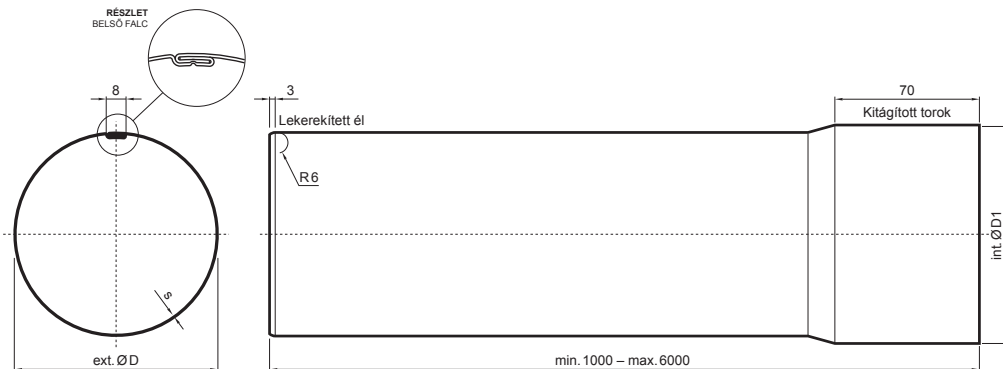

MŰSZAKI LAP

LEFOLYÓCSŐ [s=0,70]

W-WZR

ZH Alumínium színes – Zöld-barna – RAL 7013

Méretek [mm]			
Néveges méret	s	Ø D	Ø D1
60	0,70	60	61
80	0,70	80	81
100	0,70	100	101
120	0,70	120	121
150	0,70	150	151

INDEX	VÁLTOZÁS	DÁTUM	ALÁÍRÁS	KJG QUALITY®	Scan code for 3D model	
ANYAGMÁRKA			H.O.	TÖMEG kg	MÉRET	
MÉRET, FÉLKÉSZ TERMÉK				STN	OSZTÁLYOZÁSI SZÁM	
SEGÉDBERENDEZÉS				MEGJEGYZÉS	POZÍCIÓSZÁM	
KIDOLGOZTA Ing. Kluska M.						
KIPRÓBÁLTA						
TECHNOLÓGUS			TECHNOLÓGUS	KORÁBBI RAJZ	RAJZSZÁM	
NÉV			Lefolyócső [s=0,70]		Lapok száma	W-WZR Lap