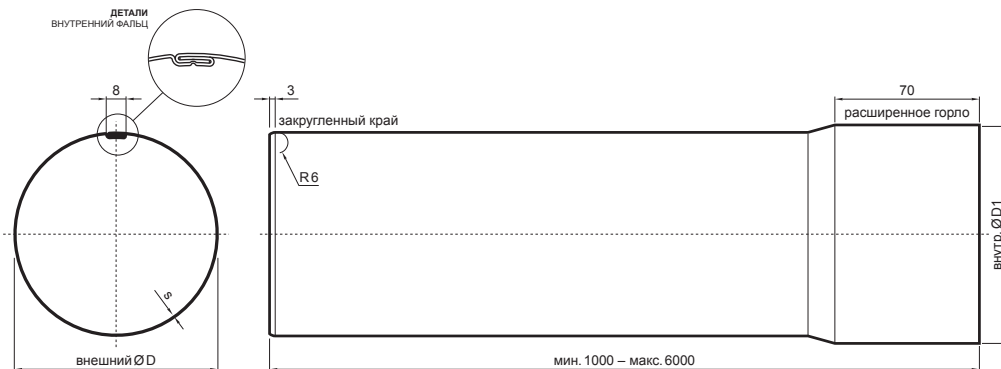

ТЕХНИЧЕСКИЙ ЛИСТ СЛИВНАЯ ТРУБА [s=0,70]

W-WZR

W Алюминий – Natur

Размеры [мм]			
Номинальный размер	s	Ø D	Ø D1
60	0,70	60	61
80	0,70	80	81
100	0,70	100	101
120	0,70	120	121
150	0,70	150	151

КОД	ИЗМЕНЕНИЕ	ДАТА	ПОДПИСЬ	KJG QUALITY®	Scan code for 3D model	
БРЕНД ПРОИЗВОДИТЕЛЯ МАТЕРИАЛА	РАЗМЕР-ПОЛУФАБРИКАТ	ВЕС кг	ШКАЛА			
ВСПОМОГАТЕЛЬНОЕ ОБОРУДОВАНИЕ	ИСПОЛНИТЕЛЬ Ing. Kluska M.	ПРОВЕРИЛ	ТЕХНОЛОГ	СТАРЫЙ ЧЕРТЕЖ	НОМЕР ПОЗИЦИИ	НОМЕР ЧЕРТЕЖА
НАИМЕНОВАНИЕ	Сливная труба [s=0,70]		Количество листов	W-WZR	Лист	