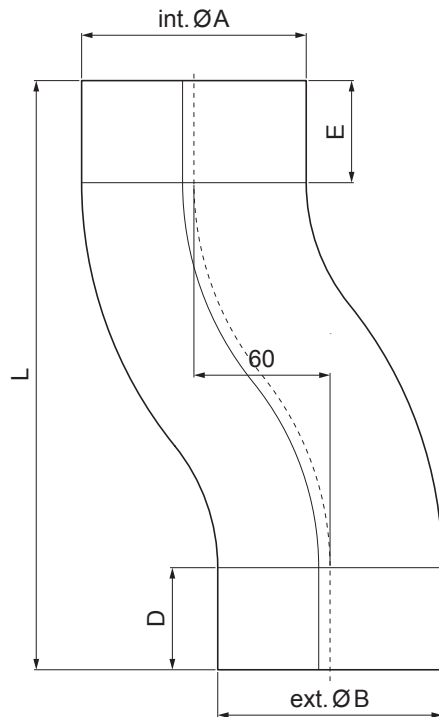

ТЕХНИЧЕСКИЙ ЛИСТ КОЛЕНО СО СГИБОМ

W-WKO

ВНТ Лакированный алюминий – Белый алюминий темный – RAL 9007

КОД ИЗМЕНЕНИЕ		ДАТА	ПОДПИСЬ		
БРЕНД ПРОИЗВОДИТЕЛЯ МАТЕРИАЛА			КЛАСС ОТХОДОВ	ВЕС кг	ШКАЛА
РАЗМЕР-ПОЛУФАБРИКАТ				STN	НОМЕР СОРТИРОВКИ
ВСПОМОГАТЕЛЬНОЕ ОБОРУДОВАНИЕ				ПРИМЕЧАНИЕ	НОМЕР ПОЗИЦИИ
ИСПОЛНИТЕЛЬ Ing. Kluska M.					
ПРОВЕРИЛ					
ТЕХНОЛОГ				СТАРЫЙ ЧЕРТЕЖ	НОМЕР ЧЕРТЕЖА
НАИМЕНОВАНИЕ			Количество листов W-WKO Лист 		
Колено со сгибом			Создано: 07.06.2026 14:32:16		

Размеры [мм]					
Номинальный размер	Ø A	Ø B	D	E	L
80	80,4	79,0	35	35	219
100	100,4	99,0	35	35	240
120	120,4	119,0	40	40	268

Производитель оставляет за собой право на внесение в техническую документацию изменений