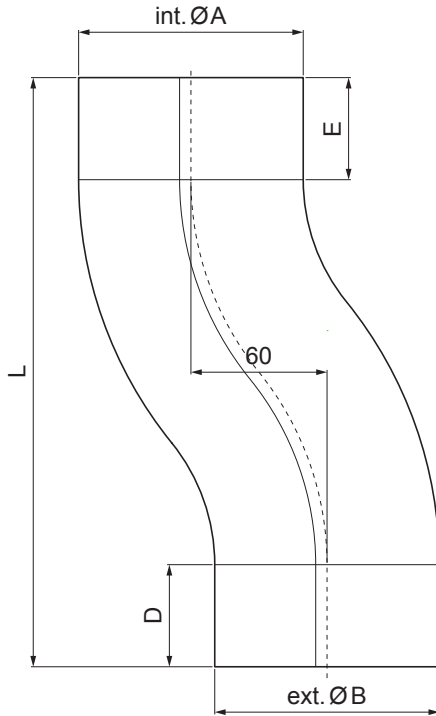

ТЕХНИЧЕСКИЙ ЛИСТ КОЛЕНО СО СГИБОМ

W-WKO

IC Лакированный алюминий – Насыщенный черный – RAL 9005

Размеры [мм]					
Номинальный размер	Ø A	Ø B	D	E	L
80	80,4	79,0	35	35	219
100	100,4	99,0	35	35	240
120	120,4	119,0	40	40	268

КОД	ДАТА	ПОДПИСЬ	KJG QUALITY®	Scan code for 3D model	
ИЗМЕНЕНИЕ					
БРЕНД ПРОИЗВОДИТЕЛЯ МАТЕРИАЛА			ВЕС кг	ШКАЛА	
РАЗМЕР-ПОЛУФАБРИКАТ				НОМЕР СОРТИРОВКИ	
ВСПОМОГАТЕЛЬНОЕ ОБОРУДОВАНИЕ			STN	НОМЕР ПОЗИЦИИ	
ИСПОЛНИТЕЛЬ Ing. Kluska M.			ПРИМЕЧАНИЕ		
ПРОВЕРИЛ			СТАРЫЙ ЧЕРТЕЖ		
ТЕХНОЛОГ			НОМЕР ЧЕРТЕЖА		
НАИМЕНОВАНИЕ			Количество листов		
Колено со сгибом			W-WKO Лист		