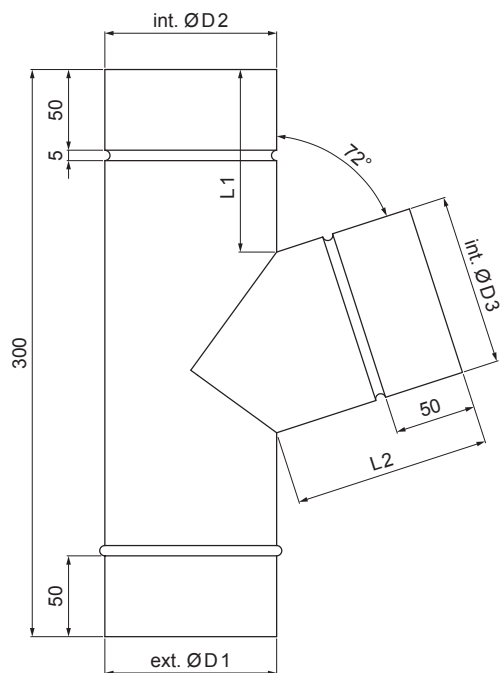

ТЕХНИЧЕСКИЙ ЛИСТ СЛИВНОЙ ОТВОД 72°

W-WZO

W Алюминий – Natur

Размеры [мм]					
Номинальный размер	ØD 1	ØD 2	ØD 3	L 1	L 2
80/80	80	80	80	106,5	113
100/80	100	100	80	109	118
100/100	100	100	100	98	118
120/80	120	120	80	111,5	116
120/100	120	120	100	101,5	122
120/120	120	120	120	89,5	128
150/120	150	150	120	106	129
150/150	150	150	150	83,5	145

КОД	ИЗМЕНЕНИЕ	ДАТА	ПОДПИСЬ		
БРЕНД ПРОИЗВОДИТЕЛЯ МАТЕРИАЛА			КОДС ОТХОДОВ	ВЕС кг	ШКАЛА
РАЗМЕР-ПОЛУФАБРИКАТ					
ВСПОМОГАТЕЛЬНОЕ ОБОРУДОВАНИЕ				STN	НОМЕР СОРТИРОВКИ
ИСПОЛНИТЕЛЬ Ing. Kluska M.				ПРИМЕЧАНИЕ	НОМЕР ПОЗИЦИИ
ПРОВЕРИЛ					
ТЕХНОЛОГ				СТАРЫЙ ЧЕРТЕЖ	НОМЕР ЧЕРТЕЖА
НАИМЕНОВАНИЕ			Сливной отвод 72°		
			Количество листов		W-WZO Лист