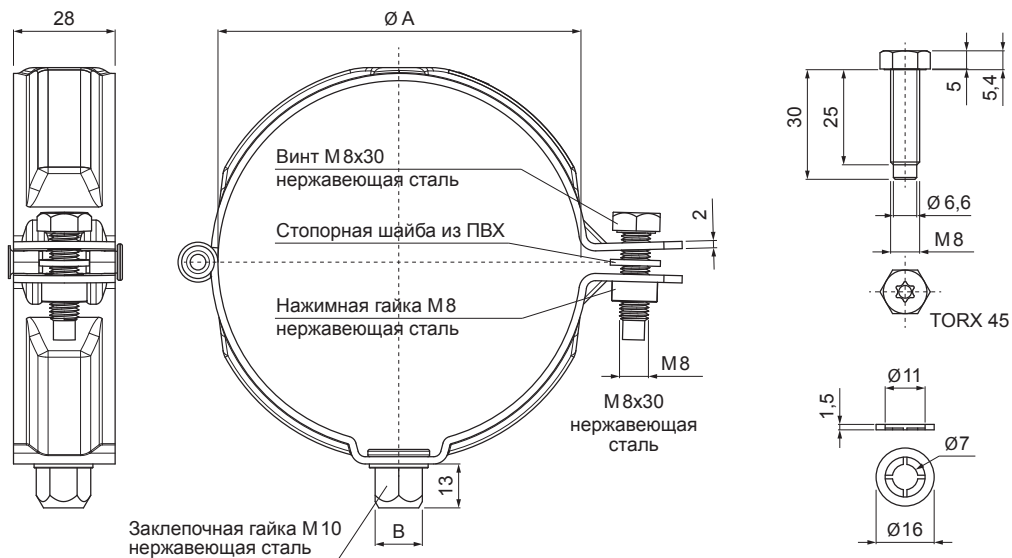

ТЕХНИЧЕСКИЙ ЛИСТ МУФТА М 10

W-WOB

W Алюминий – Natur

Размеры [мм]		
Номинальный размер	Ø A	B
60	60	13
80	80	13
100	100	13
120	120	13
150	150	13

КОД	ДАТА	ПОДПИСЬ	KJG QUALITY®	Scan code for 3D model
ИЗМЕНЕНИЕ	КРИС ОТХОДОВ			
БРЕНД ПРОИЗВОДИТЕЛЯ МАТЕРИАЛА		ВЕС кг	ШКАЛА	
РАЗМЕР - ПОЛУФАБРИКАТ			НОМЕР СОРТИРОВКИ	
ВСПОМОГАТЕЛЬНОЕ ОБОРУДОВАНИЕ		STN	НОМЕР ПОЗИЦИИ	
ИСПОЛНИТЕЛЬ Ing. Kluska M.		ПРИМЕЧАНИЕ		
ПРОВЕРИЛ		СТАРЫЙ ЧЕРТЕЖ	НОМЕР ЧЕРТЕЖА	
ТЕХНОЛОГ				
НАИМЕНОВАНИЕ		Муфта М 10	Количество листов	W-WOB Лист