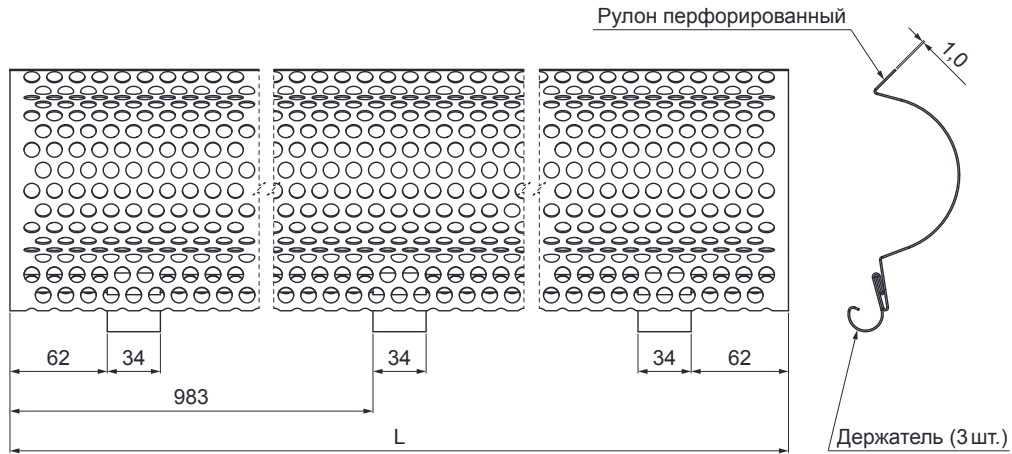

ТЕХНИЧЕСКИЙ ЛИСТ

РЕШЕТКА - ГРЯЗЕВАЯ ЛОВУШКА

W.15-WZNLM

BM Лакированный алюминий W.15 – Белый W.15 – RAL 9010

КОД ИЗМЕНЕНИЕ		ДАТА	ПОДПИСЬ		
БРЕНД ПРОИЗВОДИТЕЛЯ МАТЕРИАЛА		КЛИСС ОТХОДОВ	ВЕС кг	ШКАЛА	
РАЗМЕР-ПОЛУФАБРИКАТ					
ВСПОМОГАТЕЛЬНОЕ ОБОРУДОВАНИЕ		STN		НОМЕР СОРТИРОВКИ	
ИСПОЛНИТЕЛЬ Ing. Kluska M.				ПРИМЕЧАНИЕ	
ПРОВЕРИЛ				НОМЕР ПОЗИЦИИ	
ТЕХНОЛОГ				НОМЕР ЧЕРТЕЖА	
НАИМЕНОВАНИЕ					
Решетка - грязевая ловушка				Количество листов	W.15-WZNLM Лист

Размеры [мм]	
Номинальный размер	L
333	2000

Производитель оставляет за собой право на внесение в техническую документацию изменений

Создано: 07.06.2026 08:16:17