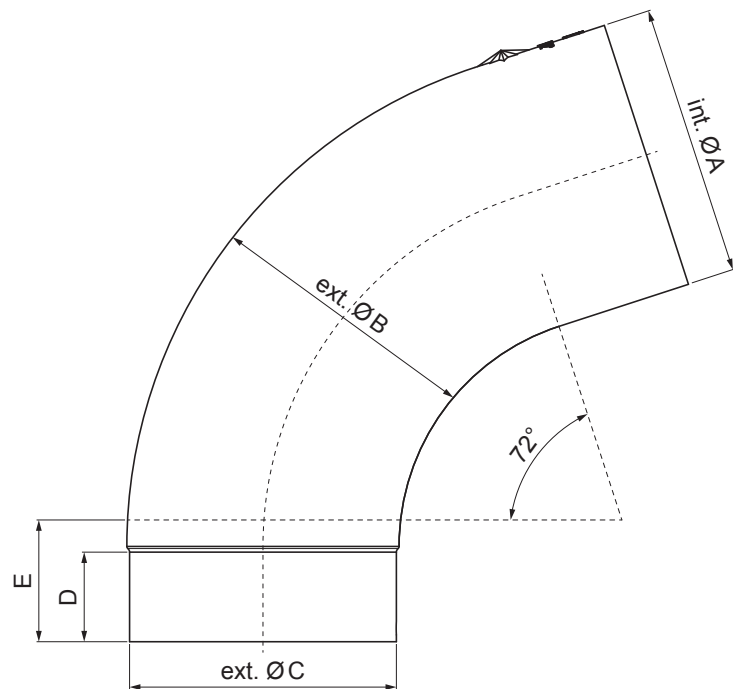

ТЕХНИЧЕСКИЙ ЛИСТ
КОЛЕНО ВЫПУСКА ТРУБЫ 72°

W.15-WK

SSM Лакированный алюминий W.15 – Светло-серый W.15 – RAL 7005

Размеры [мм]					
Номинальный размер	Ø A	Ø B	Ø C	D	E
80	80,4	79,0	76,9	28	40
100	100,4	99,0	96,8	35	50
120	120,3	119,0	116,7	42	60
150	150,3	149,2	148,7	-	75

КОД	ИЗМЕНЕНИЕ	ДАТА	ПОДПИСЬ		
БРЕНД ПРОИЗВОДИТЕЛЯ МАТЕРИАЛА			КВАНТ. ОТХОДОВ	ВЕС кг	ШКАЛА
РАЗМЕР-ПОЛУФАБРИКАТ					
ВСПОМОГАТЕЛЬНОЕ ОБОРУДОВАНИЕ			STN		НОМЕР СОРТИРОВКИ
ИСПОЛНИТЕЛЬ Ing. Kluska M.			ПРИМЕЧАНИЕ		НОМЕР ПОЗИЦИИ
ПРОВЕРИЛ					
ТЕХНОЛОГ			ТЕХНОЛОГ		СТАРЫЙ ЧЕРТЕЖ
НАИМЕНОВАНИЕ			Колено выпуска трубы 72°		НОМЕР ЧЕРТЕЖА
			Количество листов		W.15-WK
					Лист