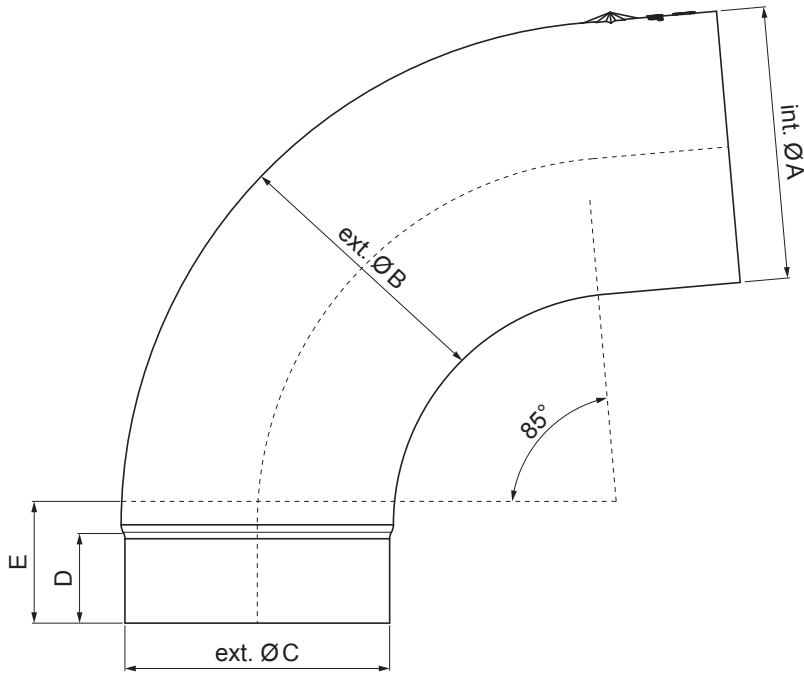

ТЕХНИЧЕСКИЙ ЛИСТ

КОЛЕНО ВЫПУСКА ТРУБЫ 85°

W.15-WKR

Лакированный алюминий W.15 – Зеленый мох W.15 – RAL 6005

КОД ИЗМЕНЕНИЕ	ДАТА	ПОДПИСЬ		
РАЗМЕР - ПОЛУФАБРИКАТ			КЛАСС ОТХОДОВ	
ВСПОМОГАТЕЛЬНОЕ ОБОРУДОВАНИЕ			STN	НОМЕР СОРТИРОВКИ
ИСПОЛНИТЕЛЬ Ing. Kluska M.			ПРИМЕЧАНИЕ	НОМЕР ПОЗИЦИИ
ПРОВЕРИЛ			ТЕХНОЛОГ	НОМЕР ЧЕРТЕЖА
ТЕХНОЛОГ			СТАРЫЙ ЧЕРТЕЖ	
НАИМЕНОВАНИЕ			Количество листов	
<p align="center">Колено выпуска трубы 85°</p>			<p align="center">W.15-WKR</p>	<p align="center">Лист </p>

Размеры [мм]					
Номинальный размер	Ø A	Ø B	Ø C	D	E
80	80,4	79,0	76,9	28	40
100	100,4	99,0	96,8	35	50
120	120,3	119,0	116,7	42	60

Производитель оставляет за собой право на внесение в техническую документацию изменений