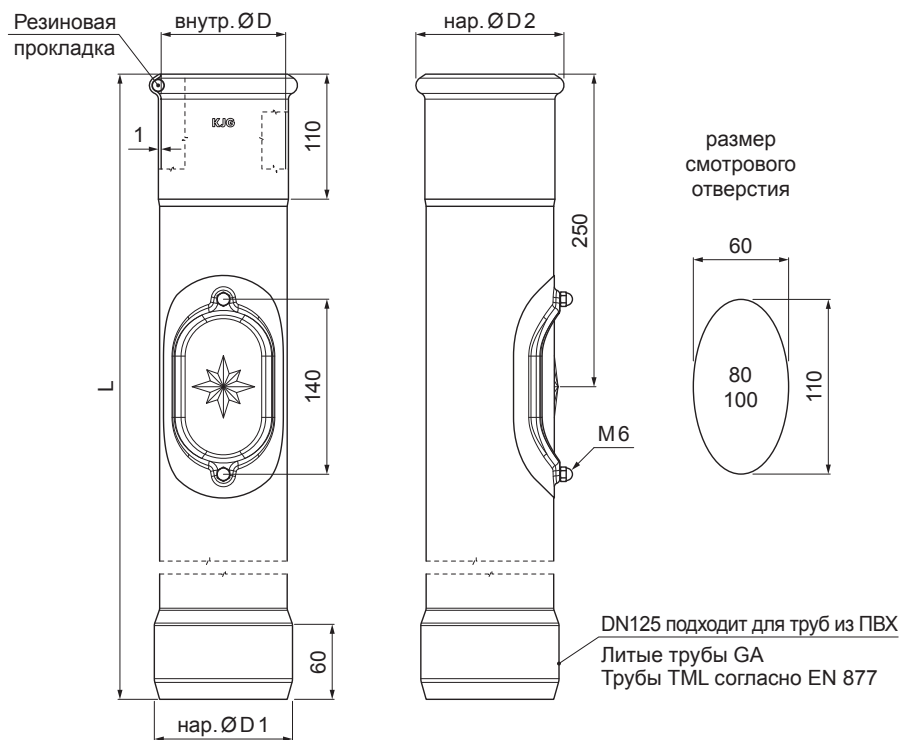

# ЗАЩИТНАЯ ТРУБА СО СМОТРОВЫМ ОТВЕРСТИЕМ W.15-WOZR

**ВНМ** Цвет : Лакированный алюминий – Белый алюминий W.15 – RAL 9006  
 Материал: Оцинковка – Natur

Размеры [мм]				
Номинальный размер	ØD	ØD 1	ØD 2	L
80	81	110	101	1000
100	101	110	118	1000
100	101	110	118	1500

КОД	ИЗМЕНЕНИЕ	ДАТА	ПОДПИСЬ	<b>KJG</b> QUALITY®	Scan code for 3D model	
БРЕНД ПРОИЗВОДИТЕЛЯ МАТЕРИАЛА			КОЛ-ВО ОТХОДОВ	ВЕС кг	ШКАЛА	
РАЗМЕР-ПОЛУФАБРИКАТ				STN	НОМЕР СОРТИРОВКИ	
ВСПОМОГАТЕЛЬНОЕ ОБОРУДОВАНИЕ				ПРИМЕЧАНИЕ	НОМЕР ПОЗИЦИИ	
ИСПОЛНИТЕЛЬ Ing. Kluska M.				ТЕХНОЛОГ	СТАРЫЙ ЧЕРТЕЖ	НОМЕР ЧЕРТЕЖА
ПРОВЕРИЛ				НАИМЕНОВАНИЕ		
Технолог				Защитная труба со смотровым отверстием		
Технолог				Количество листов	W.15-WOZR	Лист