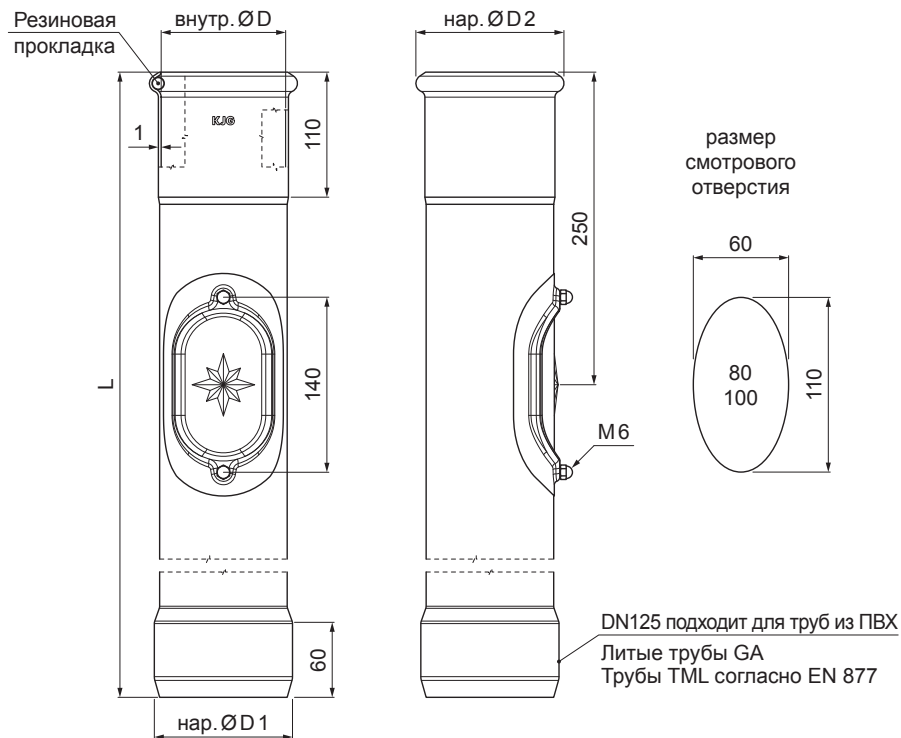

# ЗАЩИТНАЯ ТРУБА СО СМОТРОВЫМ ОТВЕРСТИЕМ W.15-WOZR

**BM** Цвет : Лакированный алюминий – Белый W.15 – RAL 9010  
 Материал: Оцинковка – Natur

Размеры [мм]				
Номинальный размер	ØD	ØD 1	ØD 2	L
80	81	110	101	1000
100	101	110	118	1000
100	101	110	118	1500

КОД	ДАТА	ПОДПИСЬ	<b>KJG</b> QUALITY®	Scan code for 3D model
ИЗМЕНЕНИЕ	КЛИКС ОТХОДОВ			
БРЕНД ПРОИЗВОДИТЕЛЯ МАТЕРИАЛА		ВЕС кг	ШКАЛА	
РАЗМЕР-ПОЛУФАБРИКАТ			НОМЕР СОРТИРОВКИ	
ВСПОМОГАТЕЛЬНОЕ ОБОРУДОВАНИЕ		STN	НОМЕР ПОЗИЦИИ	
ИСПОЛНИТЕЛЬ Ing. Kluska M.		ПРИМЕЧАНИЕ		
ПРОВЕРИЛ		СТАРЫЙ ЧЕРТЕЖ		НОМЕР ЧЕРТЕЖА
ТЕХНОЛОГ				
НАИМЕНОВАНИЕ		Защитная труба со смотровым отверстием		W.15-WOZR
		Количество листов		Лист