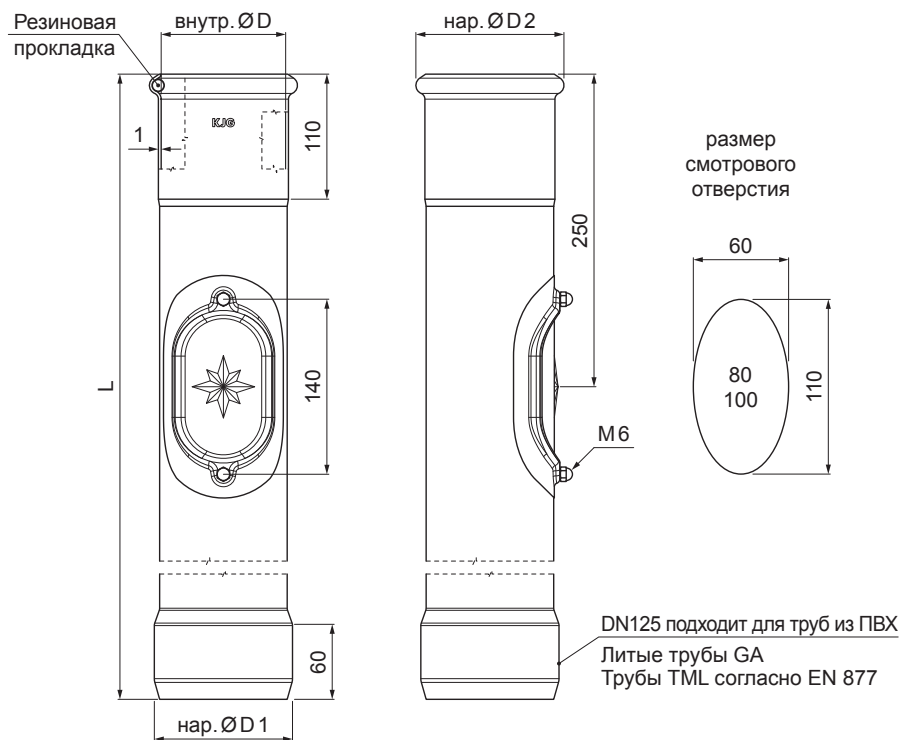

ТЕХНИЧЕСКИЙ ЛИСТ

ЗАЩИТНАЯ ТРУБА СО СМОТРОВЫМ ОТВЕРСТИЕМ W.15-WOZR

BM Цвет : Лакированный алюминий – Белый W.15 – RAL 9010
 Материал: Оцинковка – Natur

Размеры [мм]				
Номинальный размер	ØD	ØD 1	ØD 2	L
80	81	110	101	1000
100	101	110	118	1000
100	101	110	118	1500

КОД	ИЗМЕНЕНИЕ	ДАТА	ПОДПИСЬ	KJG QUALITY®	Scan code for 3D model
БРЕНД ПРОИЗВОДИТЕЛЯ МАТЕРИАЛА		КЛИСС ОТХОДОВ			
РАЗМЕР-ПОЛУФАБРИКАТ		ВСПОМОГАТЕЛЬНОЕ ОБОРУДОВАНИЕ		STN	НОМЕР СОРТИРОВКИ
ИСПОЛНИТЕЛЬ Ing. Kluska M.		ПРОВЕРИЛ		ПРИМЕЧАНИЕ	НОМЕР ПОЗИЦИИ
ТЕХНОЛОГ		СТАРЫЙ ЧЕРТЕЖ		НОМЕР ЧЕРТЕЖА	
НАИМЕНОВАНИЕ				Количество листов	
Защитная труба со смотровым отверстием				W.15-WOZR	
				Лист	