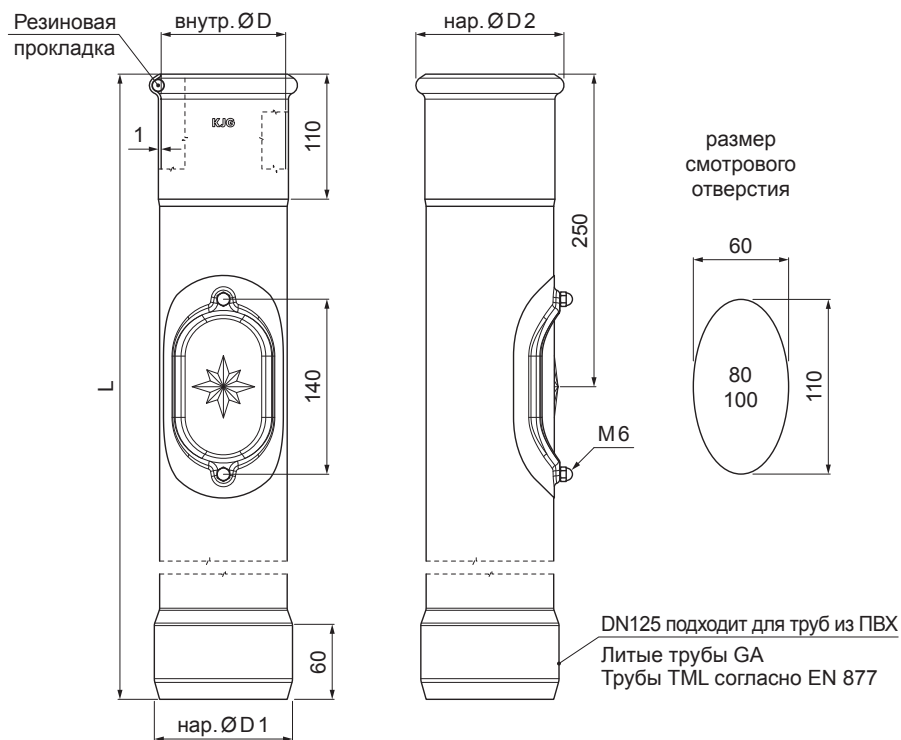

ТЕХНИЧЕСКИЙ ЛИСТ

ЗАЩИТНАЯ ТРУБА СО СМОТРОВЫМ ОТВЕРСТИЕМ

W.15-WOZR

ZSM Цвет : Лакированный алюминий – Цинково-серый W.15 – RAL extra
 Материал: Оцинковка – Natur

Размеры [мм]				
Номинальный размер	ØD	ØD 1	ØD 2	L
80	81	110	101	1000
100	101	110	118	1000
100	101	110	118	1500

КОД	ДАТА	ПОДПИСЬ	KJG QUALITY®	Scan code for 3D model	
ИЗМЕНЕНИЕ	КЛИКС ОТХОДОВ				
БРЕНД ПРОИЗВОДИТЕЛЯ МАТЕРИАЛА			ВЕС кг	ШКАЛА	
РАЗМЕР-ПОЛУФАБРИКАТ				НОМЕР СОРТИРОВКИ	
ВСПОМОГАТЕЛЬНОЕ ОБОРУДОВАНИЕ			STN	НОМЕР ПОЗИЦИИ	
ИСПОЛНИТЕЛЬ Ing. Kluska M.			ПРИМЕЧАНИЕ		
ПРОВЕРИЛ			НОМЕР ЧЕРТЕЖА		
ТЕХНОЛОГ			СТАРЫЙ ЧЕРТЕЖ		
НАИМЕНОВАНИЕ			Количество листов		
Защитная труба со смотровым отверстием			W.15-WOZR		
			Лист		