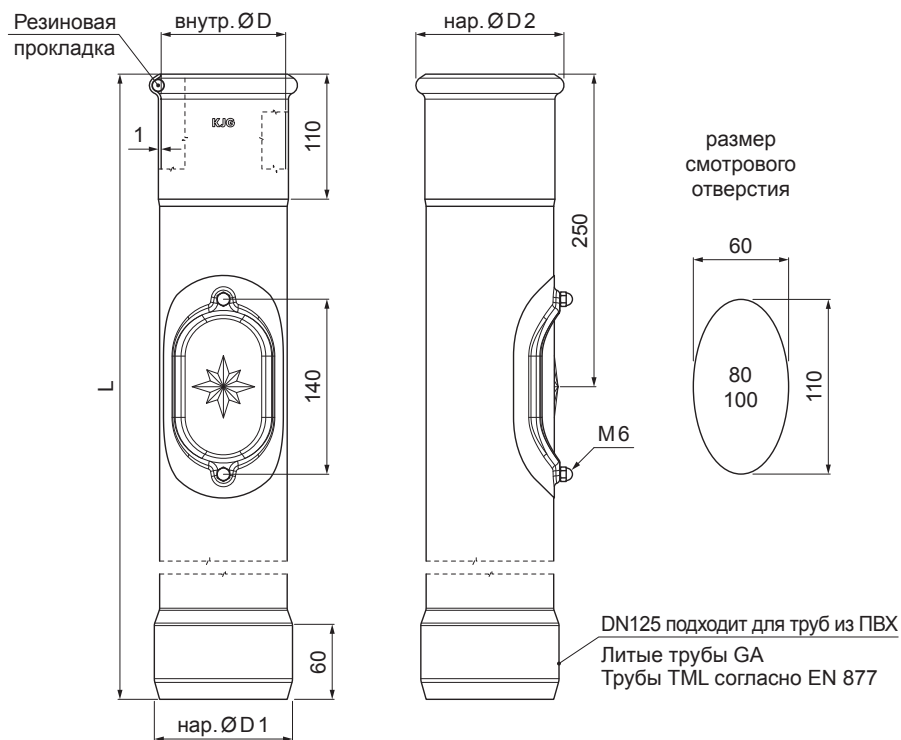

ТЕХНИЧЕСКИЙ ЛИСТ

ЗАЩИТНАЯ ТРУБА СО СМОТРОВЫМ ОТВЕРСТИЕМ

W.15-WOZR

MZM Цвет : Лакированный алюминий – Зеленый мох W.15 – RAL 6005
 Материал: Оцинковка – Natur

Размеры [мм]				
Номинальный размер	ØD	ØD 1	ØD 2	L
80	81	110	101	1000
100	101	110	118	1000
100	101	110	118	1500

КОД	ИЗМЕНЕНИЕ	ДАТА	ПОДПИСЬ	KJG QUALITY®	Scan code for 3D model
БРЕНД ПРОИЗВОДИТЕЛЯ МАТЕРИАЛА			КОЛ-ВО ОТХОДОВ	ВЕС кг	ШКАЛА
РАЗМЕР-ПОЛУФАБРИКАТ				STN	НОМЕР СОРТИРОВКИ
ВСПОМОГАТЕЛЬНОЕ ОБОРУДОВАНИЕ				ПРИМЕЧАНИЕ	НОМЕР ПОЗИЦИИ
ИСПОЛНИТЕЛЬ Ing. Kluska M.					
ПРОВЕРИЛ				СТАРЫЙ ЧЕРТЕЖ	НОМЕР ЧЕРТЕЖА
ТЕХНОЛОГ					
НАИМЕНОВАНИЕ			Защитная труба со смотровым отверстием		
			W.15-WOZR		
			Количество листов Лист		