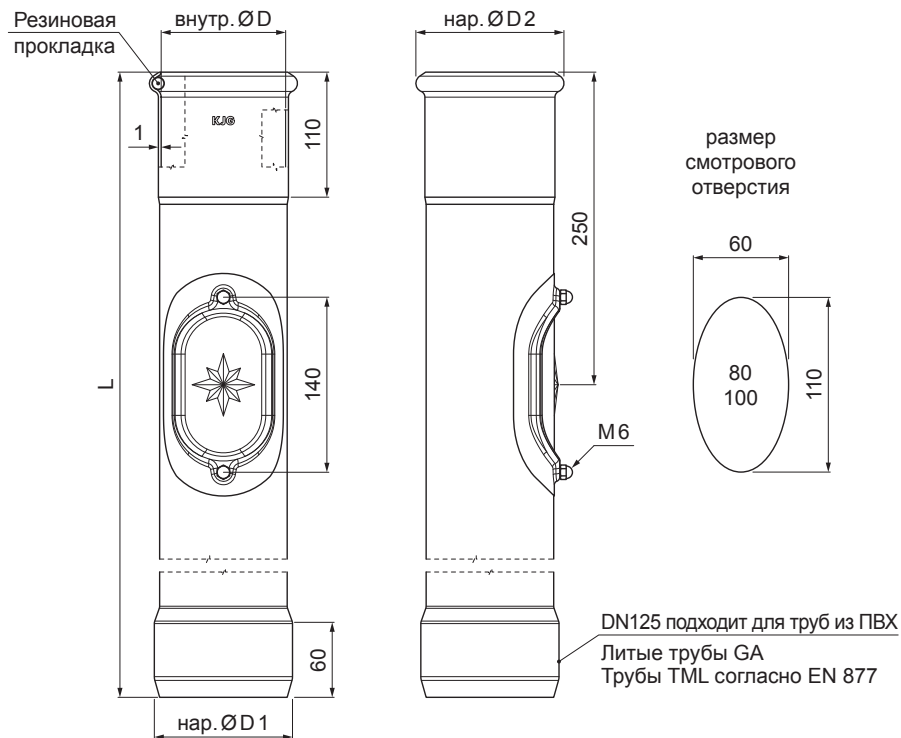

ТЕХНИЧЕСКИЙ ЛИСТ

ЗАЩИТНАЯ ТРУБА СО СМОТРОВЫМ ОТВЕРСТИЕМ W.15-WOZR

ВНТМ Цвет : Лакированный алюминий – Белый алюминий темный W.15 – RAL 9007
 Материал: Оцинковка – Natur

Размеры [мм]				
Номинальный размер	ØD	ØD 1	ØD 2	L
80	81	110	101	1000
100	101	110	118	1000
100	101	110	118	1500

КОД	ИЗМЕНЕНИЕ	ДАТА	ПОДПИСЬ	KJG QUALITY®	Scan code for 3D model
БРЕНД ПРОИЗВОДИТЕЛЯ МАТЕРИАЛА	РАЗМЕР-ПОЛУФАБРИКАТ	ВЕС кг	ШКАЛА		
ВСПОМОГАТЕЛЬНОЕ ОБОРУДОВАНИЕ	ИСПОЛНИТЕЛЬ Ing. Kluska M.	СТН	НОМЕР СОРТИРОВКИ		
ПРОВЕРИЛ	ТЕХНОЛОГ	ПРИМЕЧАНИЕ	НОМЕР ПОЗИЦИИ		
ТЕХНОЛОГ	СТАРЫЙ ЧЕРТЕЖ	НОМЕР ЧЕРТЕЖА			
НАИМЕНОВАНИЕ	Защитная труба со смотровым отверстием		Количество листов	W.15-WOZR	Лист