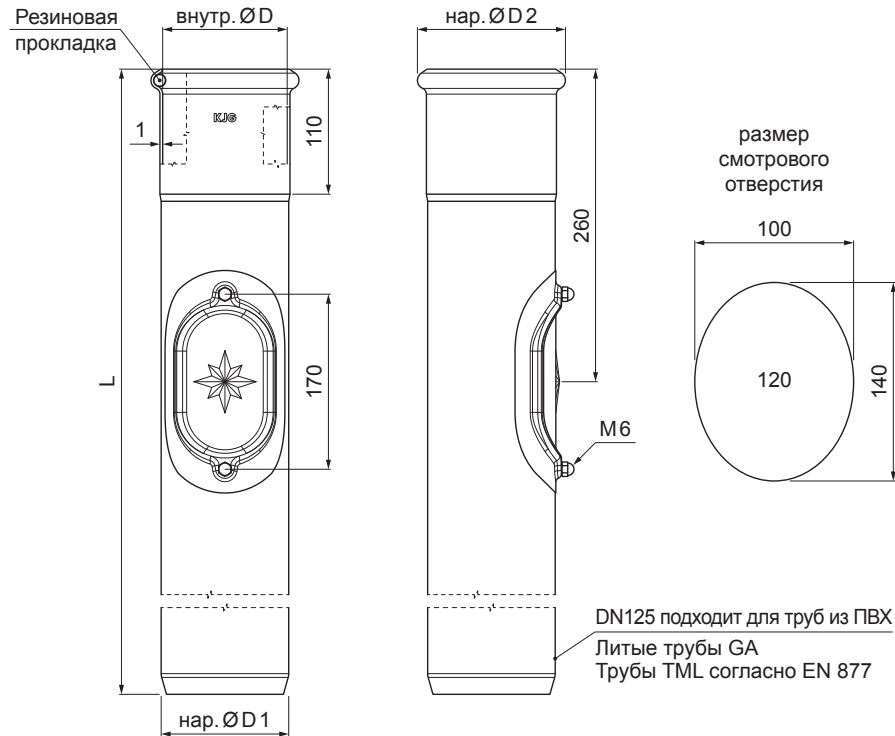

# ЗАЩИТНАЯ ТРУБА СО СМОТРОВЫМ ОТВЕРСТИЕМ

## W.15-WOZR 120

**ICM** Цвет : Лакированный алюминий – Насыщенный черный W.15 – RAL 9005  
Материал: Оцинковка – Natur

КОД	ИЗМЕНЕНИЕ	ДАТА	ПОДПИСЬ	<b>KJG</b> QUALITY®	Scan code for 3D model	
БРЕНД ПРОИЗВОДИТЕЛЯ МАТЕРИАЛА			КОДС. ОТХОДОВ	ВЕС кг	ШКАЛА	
РАЗМЕР-ПОЛУФАБРИКАТ						
ВСПОМОГАТЕЛЬНОЕ ОБОРУДОВАНИЕ				STN	НОМЕР СОРТИРОВКИ	
ИСПОЛНИТЕЛЬ Ing. Kluska M.				ПРИМЕЧАНИЕ	НОМЕР ПОЗИЦИИ	
ПРОВЕРИЛ						
ТЕХНОЛОГ				СТАРЫЙ ЧЕРТЕЖ	НОМЕР ЧЕРТЕЖА	
НАИМЕНОВАНИЕ			Защитная труба со смотровым отверстием		W.15-WOZR 120	
			Количество листов		Лист	

Размеры [мм]				
Номинальный размер	ØD	ØD 1	ØD 2	L
120	120	125	143	1000
120	120	125	143	1500

Производитель оставляет за собой право на внесение в техническую документацию изменений

Создано: 04.06.2026 00:20:51