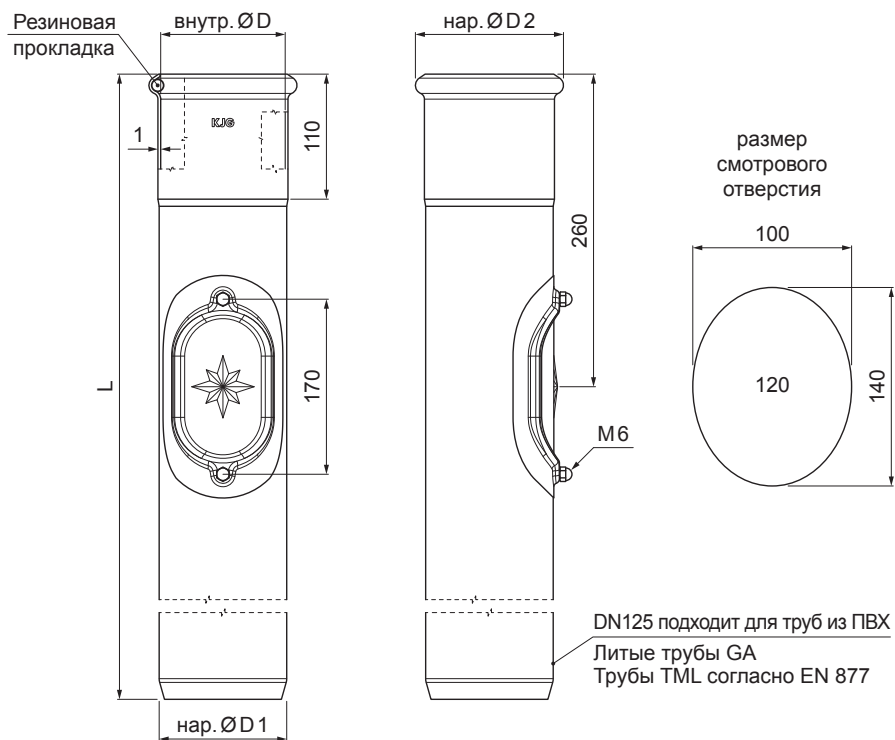

ТЕХНИЧЕСКИЙ ЛИСТ

ЗАЩИТНАЯ ТРУБА СО СМОТРОВЫМ ОТВЕРСТИЕМ W.15-WOZR 120

MZM Цвет : Лакированный алюминий – Зеленый мох W.15 – RAL 6005
 Материал: Оцинковка – Natur

Размеры [мм]				
Номинальный размер	ØD	ØD 1	ØD 2	L
120	120	125	143	1000
120	120	125	143	1500

КОД	ИЗМЕНЕНИЕ	ДАТА	ПОДПИСЬ	KJG QUALITY®	Scan code for 3D model
БРЕНД ПРОИЗВОДИТЕЛЯ МАТЕРИАЛА	РАЗМЕР-ПОЛУФАБРИКАТ	ВЕС кг	ШКАЛА		
ВСПОМОГАТЕЛЬНОЕ ОБОРУДОВАНИЕ	ИСПОЛНИТЕЛЬ Ing. Kluska M.	СТН	НОМЕР СОРТИРОВКИ		
ПРОВЕРИЛ	ТЕХНОЛОГ	ПРИМЕЧАНИЕ	НОМЕР ПОЗИЦИИ		
НАИМЕНОВАНИЕ	СТАРЫЙ ЧЕРТЕЖ	НОМЕР ЧЕРТЕЖА			
Защитная труба со смотровым отверстием		Количество листов	W.15-WOZR 120	Лист	