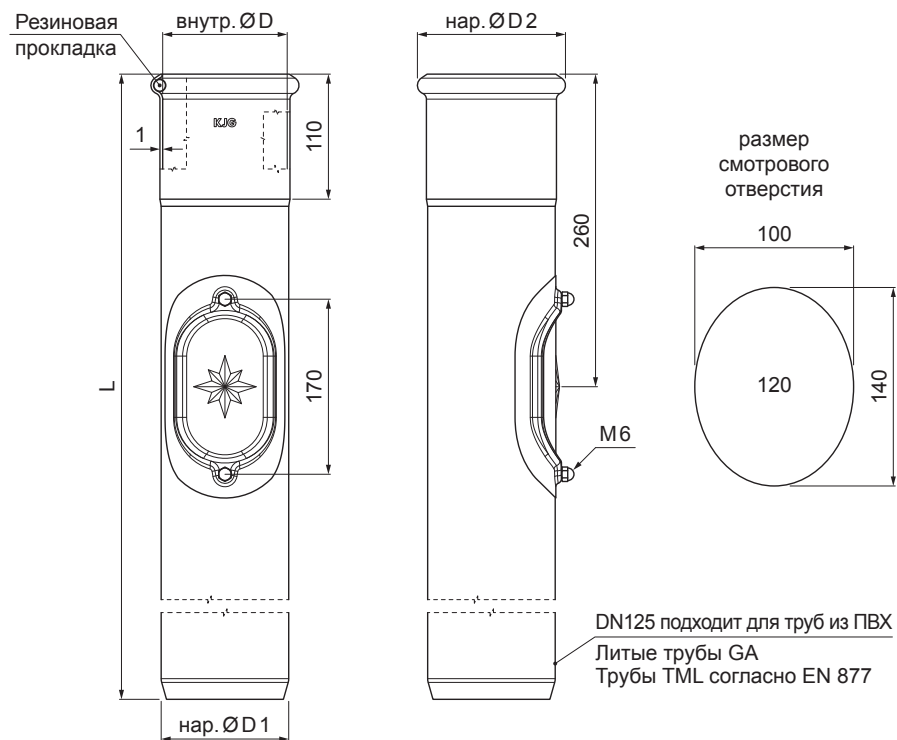

# ЗАЩИТНАЯ ТРУБА СО СМОТРОВЫМ ОТВЕРСТИЕМ W.15-WOZR 120

**ВНТМ** Цвет : Лакированный алюминий – Белый алюминий темный W.15 – RAL 9007  
 Материал: Оцинковка – Natur

Размеры [мм]				
Номинальный размер	ØD	ØD 1	ØD 2	L
120	120	125	143	1000
120	120	125	143	1500

КОД	ИЗМЕНЕНИЕ	ДАТА	ПОДПИСЬ	<b>KJG</b> QUALITY®	Scan code for 3D model
БРЕНД ПРОИЗВОДИТЕЛЯ МАТЕРИАЛА	РАЗМЕР-ПОЛУФАБРИКАТ	ВЕС кг	ШКАЛА		
ВСПОМОГАТЕЛЬНОЕ ОБОРУДОВАНИЕ	ИСПОЛНИТЕЛЬ Ing. Kluska M.	СТН	НОМЕР СОРТИРОВКИ		
ПРОВЕРИЛ	ТЕХНОЛОГ	ПРИМЕЧАНИЕ	НОМЕР ПОЗИЦИИ		
НАИМЕНОВАНИЕ	СТАРЫЙ ЧЕРТЕЖ	НОМЕР ЧЕРТЕЖА			
Защитная труба со смотровым отверстием		Количество листов	W.15-WOZR 120	Лист	