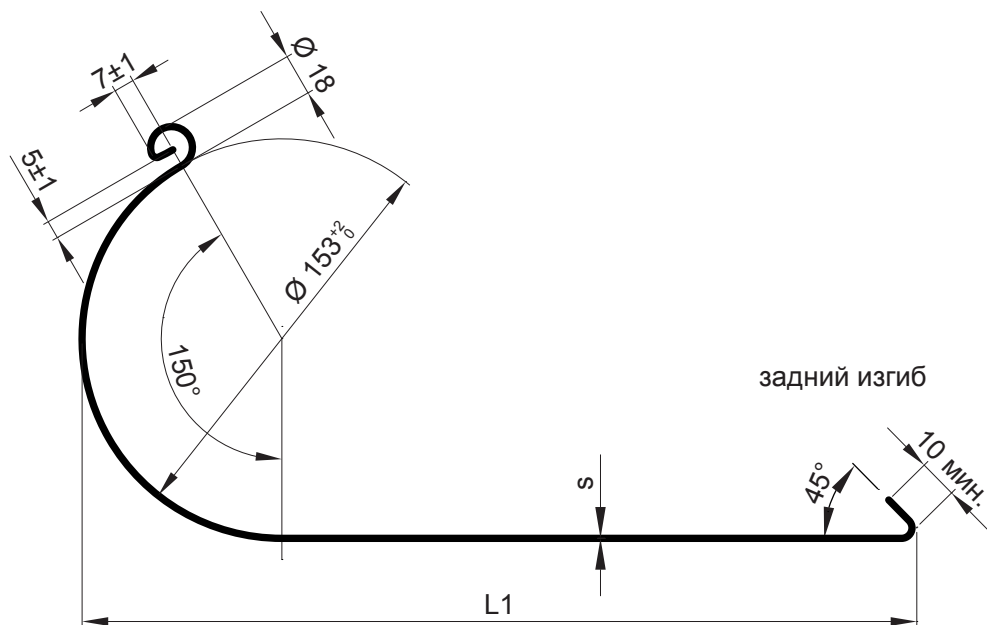

ТЕХНИЧЕСКИЙ ЛИСТ

КРОВЕЛЬНЫЙ ВОДОСТОЧНЫЙ ЖЕЛОБ [s=0,65]

TZ-TZZS

TZ Титан-цинк – Natur

Размеры [мм]			
Номинальный размер	s	* L	L1
650	0,65	480	470

* L – длина без заднего изгиба

КОД	ДАТА	ПОДПИСЬ		
ИЗМЕНЕНИЕ	КВАС ОТХОДОВ			
БРЕНД ПРОИЗВОДИТЕЛЯ МАТЕРИАЛА		ВЕС кг	ШКАЛА	
РАЗМЕР-ПОЛУФАБРИКАТ			НОМЕР СОРТИРОВКИ	
ВСПОМОГАТЕЛЬНОЕ ОБОРУДОВАНИЕ		STN	НОМЕР ПОЗИЦИИ	
ИСПОЛНИТЕЛЬ Ing. Kluska M.		ПРИМЕЧАНИЕ		НОМЕР ЧЕРТЕЖА
ПРОВЕРИЛ		СТАРЫЙ ЧЕРТЕЖ		НОМЕР ЧЕРТЕЖА
ТЕХНОЛОГ		СТАРИЙ ЧЕРТЕЖ		НОМЕР ЧЕРТЕЖА
НАИМЕНОВАНИЕ		Кровельный водосточный желоб [s=0,65]		Количество листов TZ-TZZS Лист