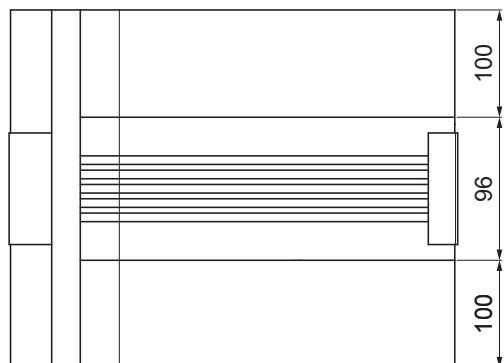

# КРОВЕЛЬНЫЙ РАСШИРИТЕЛЬНЫЙ ЖЕЛОБ – РАСШИРЕНИЕ TZ-TZZSDI

**TZ** Титан-цинк – Natur

Размеры [мм]		
Номинальный размер	Ø D 1	Ø D
670/260	21	153

КОД ИЗМЕНЕНИЕ	ДАТА	ПОДПИСЬ	КМСС ОТХОДОВ	КJG QUALITY®	Scan code for 3D model	QR CODE
РАЗМЕР-ПОЛУФАБРИКАТ						
ВСПОМОГАТЕЛЬНОЕ ОБОРУДОВАНИЕ				STN	НОМЕР СОРТИРОВКИ	
ИСПОЛНИТЕЛЬ Ing. Kluska M.				ПРИМЕЧАНИЕ		НОМЕР ПОЗИЦИИ
ПРОВЕРИЛ						
ТЕХНОЛОГ				СТАРЫЙ ЧЕРТЕЖ	НОМЕР ЧЕРТЕЖА	
НАИМЕНОВАНИЕ Кровельный расширительный желоб – расширение				TZ-TZZSDI		
				Количество листов	Лист	