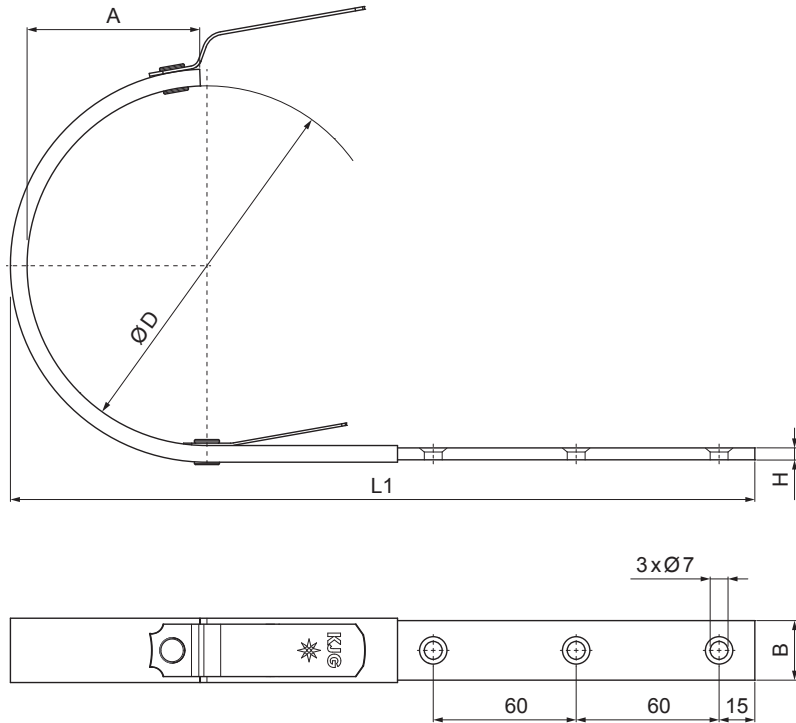

# КРЮК ДЛЯ ЖЕЛОБА С ПОКРЫТИЕМ

# TZ-TZНОВ

**TZ** Титан-цинк – Natur

Размеры [мм]				
Номинальный размер	A	BxH	ØD	L1
200/380	37	25x6	80	290
250/430	50	25x6	105	310
280/480	61	25x6	127	345
333/550	74	25x6	153	385
333/610	74	25x6	153	445
400/650	93	25x6	192	440

КОД	ИЗМЕНЕНИЕ	ДАТА	ПОДПИСЬ	<b>KJG</b> QUALITY®	Scan code for 3D model	
БРЕНД ПРОИЗВОДИТЕЛЯ МАТЕРИАЛА			КОНС. ОТХОДОВ	ВЕС кг	ШКАЛА	
РАЗМЕР-ПОЛУФАБРИКАТ				STN	НОМЕР СОРТИРОВКИ	
ВСПОМОГАТЕЛЬНОЕ ОБОРУДОВАНИЕ				ПРИМЕЧАНИЕ	НОМЕР ПОЗИЦИИ	
ИСПОЛНИТЕЛЬ Ing. Kluska M.				ТЕХНОЛОГ	СТАРЫЙ ЧЕРТЕЖ	НОМЕР ЧЕРТЕЖА
ПРОВЕРИЛ				НАИМЕНОВАНИЕ		
Крюк для желоба с покрытием			Количество листов		TZ-TZНОВ Лист	