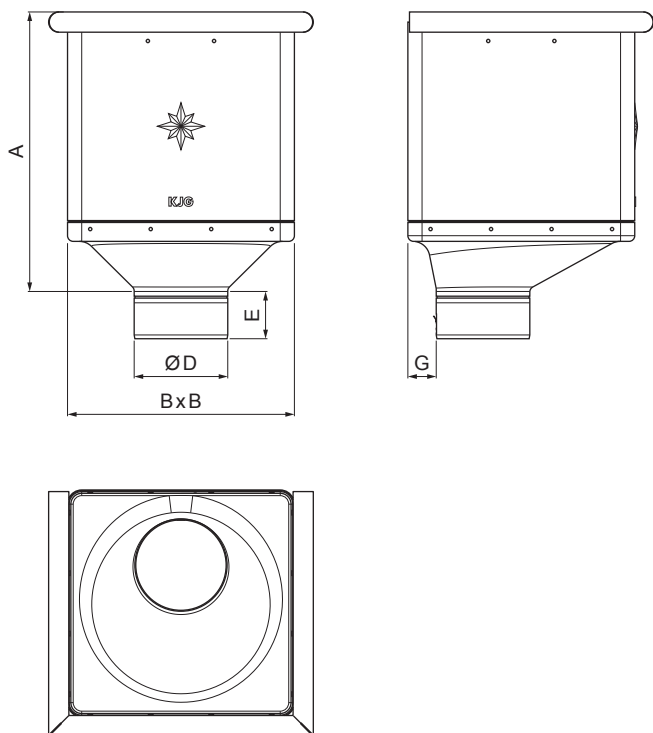

# КОЖУХ СБОРНЫЙ КУБИЧЕСКИЙ ЭКСЦЕНТРИЧЕСКИЙ TZ-TZKLZ KX

**TZ** Титан-цинк – Natur

Размеры [мм]					
Номинальный размер	A	B	D	E	G
80	283	240	79	44	30
100	283	240	99	50	30
120	283	240	119	60	30

КОД	ИЗМЕНЕНИЕ	ДАТА	ПОДПИСЬ		
БРЕНД ПРОИЗВОДИТЕЛЯ МАТЕРИАЛА			КЛАС. ОТХОДОВ	ВЕС кг	ШКАЛА
РАЗМЕР - ПОЛУФАБРИКАТ				STN	НОМЕР СОРТИРОВКИ
ВСПОМОГАТЕЛЬНОЕ ОБОРУДОВАНИЕ				ПРИМЕЧАНИЕ	НОМЕР ПОЗИЦИИ
ИСПОЛНИТЕЛЬ Ing. Kluska M.					
ПРОВЕРИЛ				СТАРЫЙ ЧЕРТЕЖ	НОМЕР ЧЕРТЕЖА
ТЕХНОЛОГ					
НАИМЕНОВАНИЕ Кожух сборный КУБИЧЕСКИЙ ЭКСЦЕНТРИЧЕСКИЙ			TZ-TZKLZ KX		
			Количество листов		Лист