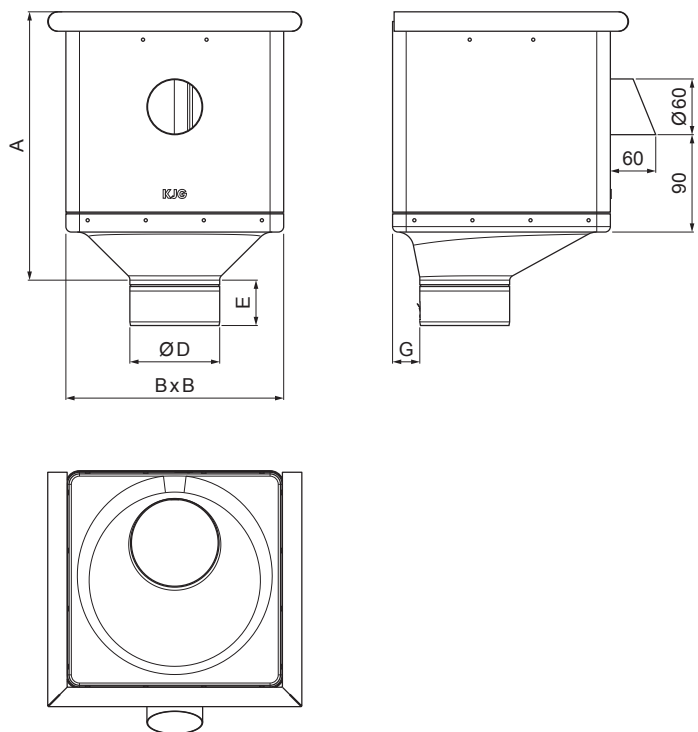

# КОЖУХ СБОРНЫЙ КУБИЧЕСКИЙ ЭКСЦЕНТРИЧЕСКИЙ СЛИВ TZ-TZKLZ KXV

**TZ** Титан-цинк – Natur

Размеры [мм]					
Номинальный размер	A	B	D	E	G
80	283	240	79	44	30
100	283	240	99	50	30
120	283	240	119	60	30

КОД	ИЗМЕНЕНИЕ	ДАТА	ПОДПИСЬ	 
БРЕНД ПРОИЗВОДИТЕЛЯ МАТЕРИАЛА		КЛАСС ОТХОДОВ		
РАЗМЕР-ПОЛУФАБРИКАТ		ВСПОМОГАТЕЛЬНОЕ ОБОРУДОВАНИЕ		ШКАЛА
ИСПОЛНИТЕЛЬ Ing. Kluska M.		ПРОВЕРИЛ		СТН
ТЕХНОЛОГ		ТЕХНОЛОГ		НОМЕР ПОЗИЦИИ
НАИМЕНОВАНИЕ		СТАРЫЙ ЧЕРТЕЖ		НОМЕР ЧЕРТЕЖА
Кожух сборный КУБИЧЕСКИЙ ЭКСЦЕНТРИЧЕСКИЙ СЛИВ		Количество листов		TZ-TZKLZ KXV Лист