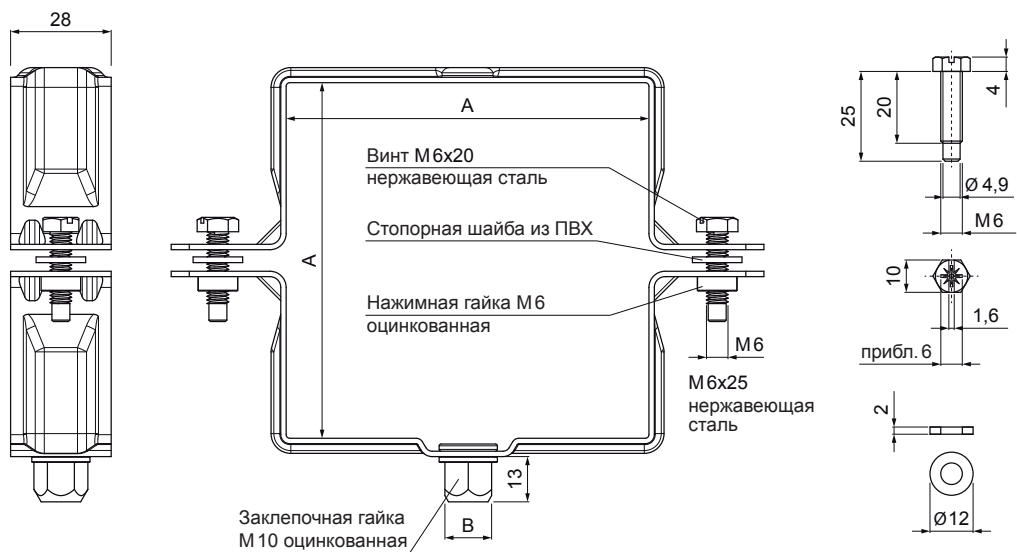

ТЕХНИЧЕСКИЙ ЛИСТ

СЛИВНАЯ КВАДРАТНАЯ ВТУЛКА М 10

РН-РОВН

P Оцинковка – Natur

Размеры [мм]		
Номинальный размер	A	B
80/80	80 x 80	13
100/100	100 x 100	13
120/120	120 x 120	13
150/150	150 x 150	13

КОД	ИЗМЕНЕНИЕ	ДАТА	ПОДПИСЬ	KJG QUALITY®	Scan code for 3D model	
БРЕНД ПРОИЗВОДИТЕЛЯ МАТЕРИАЛА			КВАНТ ОТХОДОВ	ВЕС кг	ШКАЛА	
РАЗМЕР - ПОЛУФАБРИКАТ					НОМЕР СОРТИРОВКИ	
ВСПОМОГАТЕЛЬНОЕ ОБОРУДОВАНИЕ				STN	НОМЕР ПОЗИЦИИ	
ИСПОЛНИТЕЛЬ Ing. Kluska M.				ПРИМЕЧАНИЕ	НОМЕР ЧЕРТЕЖА	
ПРОВЕРИЛ				СТАРЫЙ ЧЕРТЕЖ	НОМЕР ЧЕРТЕЖА	
ТЕХНОЛОГ						
НАИМЕНОВАНИЕ			Сливная квадратная втулка М10		РН-РОВН	Лист
			Количество листов		Лист	