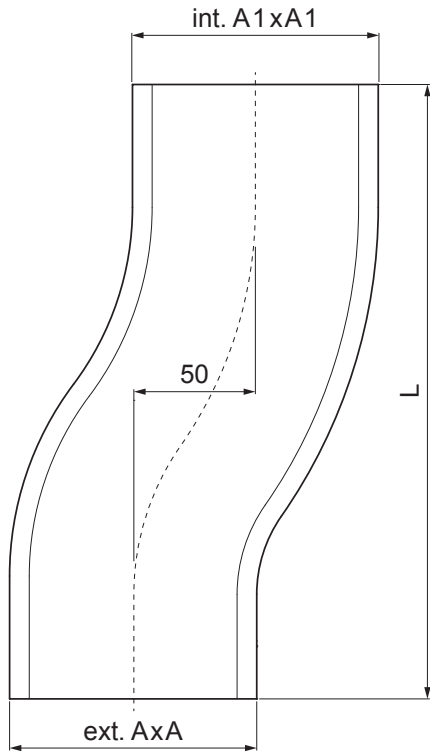

ТЕХНИЧЕСКИЙ ЛИСТ

КОЛЕНО СО СГИБОМ ПРЯМОУГОЛЬНОГО СЕЧЕНИЯ PH-РКОН

IC Лакированная оцинковка – Насыщенный черный – RAL 9005

Размеры [мм]			
Номинальный размер	A1 x A1	A x A	L
80/80	83 x 83	78 x 78	248
100/100	103 x 103	98 x 98	253
120/120	123 x 123	118 x 118	300

КОД	ИЗМЕНЕНИЕ	ДАТА	ПОДПИСЬ	KJG QUALITY®	Scan code for 3D model
БРЕНД ПРОИЗВОДИТЕЛЯ МАТЕРИАЛА	РАЗМЕР-ПОЛУФАБРИКАТ	ВЕС кг	ШКАЛА		
ВСПОМОГАТЕЛЬНОЕ ОБОРУДОВАНИЕ	ИСПОЛНИТЕЛЬ Ing. Kluska M.	СТН	НОМЕР СОРТИРОВКИ		
ПРОВЕРИЛ	ТЕХНОЛОГ	ПРИМЕЧАНИЕ	НОМЕР ПОЗИЦИИ		
НАИМЕНОВАНИЕ	КОЛЕНА СО СГИБОМ ПРЯМОУГОЛЬНОГО СЕЧЕНИЯ	СТАРЫЙ ЧЕРТЕЖ	НОМЕР ЧЕРТЕЖА		
		Количество листов	PH-РКОН	Лист	