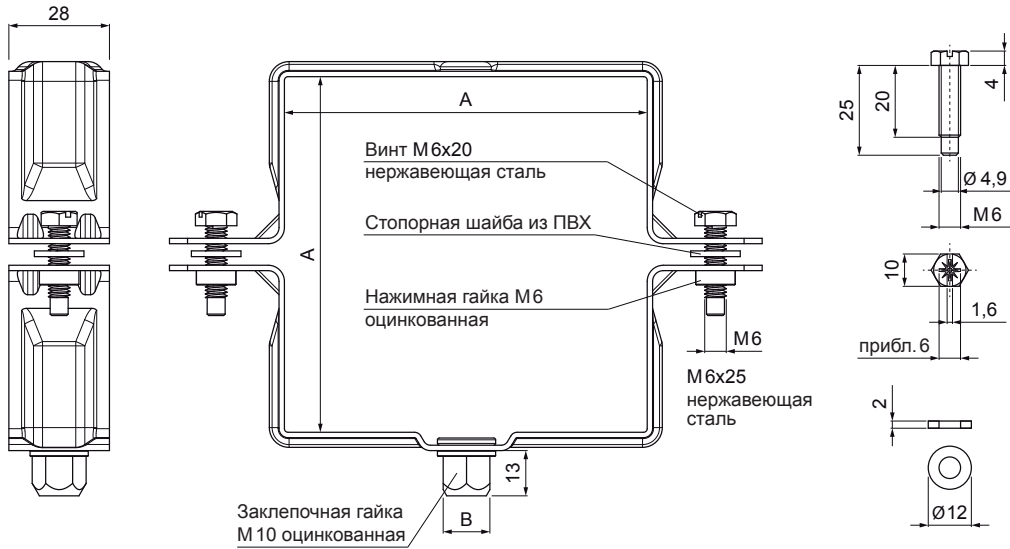

ТЕХНИЧЕСКИЙ ЛИСТ

СЛИВНАЯ КВАДРАТНАЯ ВТУЛКА М 10

РН-РОВН

MOT Лакированная оцинковка – Темно-синий – RAL 5010

Размеры [мм]		
Номинальный размер	A	B
80/80	80 x 80	13
100/100	100 x 100	13
120/120	120 x 120	13
150/150	150 x 150	13

КОД ИЗМЕНЕНИЯ	ДАТА	ПОДПИСЬ		
БРЕНД ПРОИЗВОДИТЕЛЯ МАТЕРИАЛА	КВАНТ ОТХОДОВ	ВЕС кг		
РАЗМЕР - ПОЛУФАБРИКАТ		СТН	НОМЕР СОРТИРОВКИ	
ВСПОМОГАТЕЛЬНОЕ ОБОРУДОВАНИЕ		ПРИМЕЧАНИЕ	НОМЕР ПОЗИЦИИ	
ИСПОЛНИТЕЛЬ Ing. Kluska M.		СТАРЫЙ ЧЕРТЕЖ	НОМЕР ЧЕРТЕЖА	
ПРОВЕРИЛ	ТЕХНОЛОГ			
НАИМЕНОВАНИЕ	Сливная квадратная втулка М 10		РН-РОВН	Лист
		Количество листов		