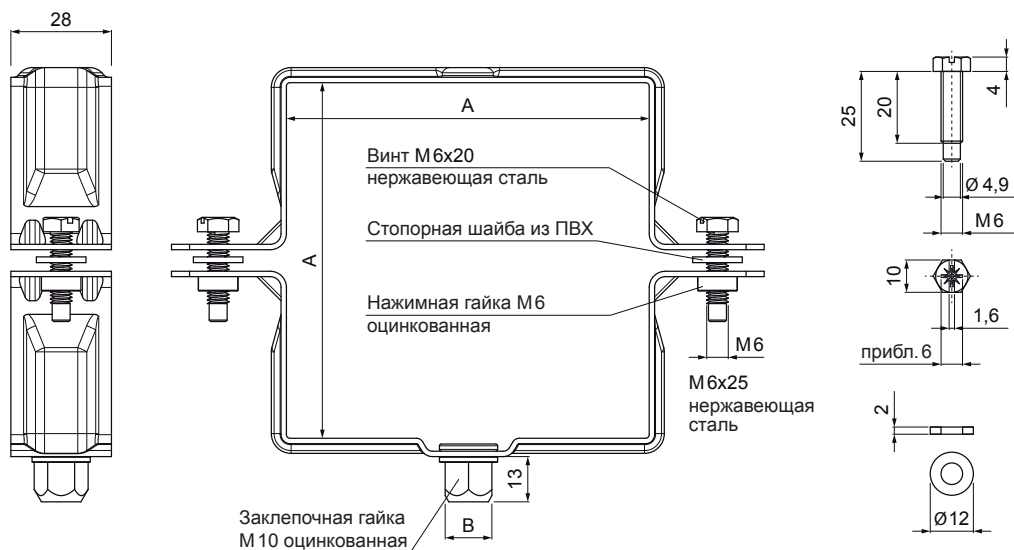

ТЕХНИЧЕСКИЙ ЛИСТ

СЛИВНАЯ КВАДРАТНАЯ ВТУЛКА М 10

РН-РОВН

TZ Лакированная оцинковка – Трава зеленая – RAL 6011

Размеры [мм]		
Номинальный размер	A	B
80/80	80 x 80	13
100/100	100 x 100	13
120/120	120 x 120	13
150/150	150 x 150	13

КОД	ДАТА	ПОДПИСЬ	KJG QUALITY®	Scan code for 3D model	
ИЗМЕНЕНИЕ	КВАС ОТХОДОВ				
БРЕНД ПРОИЗВОДИТЕЛЯ МАТЕРИАЛА			ВЕС кг	ШКАЛА	
РАЗМЕР - ПОЛУФАБРИКАТ			СТН		
ВСПОМОГАТЕЛЬНОЕ ОБОРУДОВАНИЕ			НОМЕР СОРТИРОВКИ		
ИСПОЛНИТЕЛЬ Ing. Kluska M.			ПРИМЕЧАНИЕ		
ПРОВЕРИЛ			НОМЕР ПОЗИЦИИ		
ТЕХНОЛОГ			НОМЕР ЧЕРТЕЖА		
НАИМЕНОВАНИЕ			КОЛИЧЕСТВО ЛИСТОВ		
Сливная квадратная втулка М 10			РН-РОВН		
			Лист		