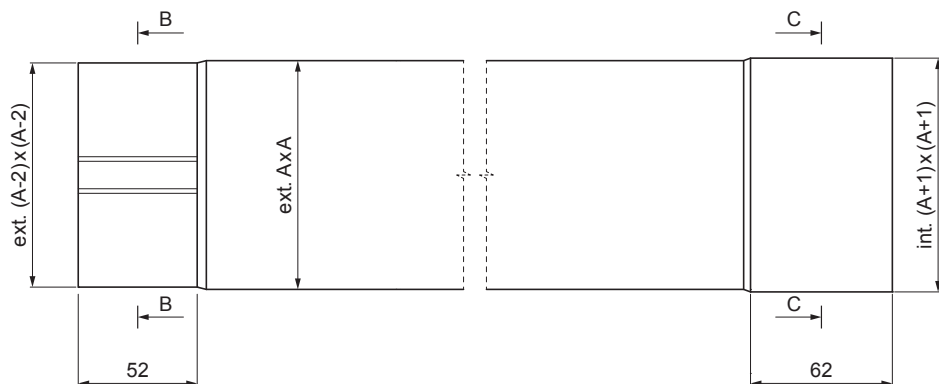

ТЕХНИЧЕСКИЙ ЛИСТ

СЛИВНАЯ ТРУБА ПРЯМОУГОЛЬНОГО СЕЧЕНИЯ [s=0,70] WH-WZRH

B-B

C-C

ДЕТАЛИ
ВНУТРЕННИЙ ФАЛЬЦ

W Алюминий – Natur

Размеры [мм]		
Номинальный размер	S	A
80 x 80	0,70	80
100 x 100	0,70	100
120 x 120	0,70	120

КОД	ИЗМЕНЕНИЕ	ДАТА	ПОДПИСЬ		
БРЕНД ПРОИЗВОДИТЕЛЯ МАТЕРИАЛА			КЛАСС ОТХОДОВ	ВЕС кг	ШКАЛА
РАЗМЕР - ПОЛУФАБРИКАТ				STN	НОМЕР СОРТИРОВКИ
ВСПОМОГАТЕЛЬНОЕ ОБОРУДОВАНИЕ				ПРИМЕЧАНИЕ	НОМЕР ПОЗИЦИИ
ИСПОЛНИТЕЛЬ Ing. Kluska M.				СТАРЫЙ ЧЕРТЕЖ	НОМЕР ЧЕРТЕЖА
ПРОВЕРИЛ			ТЕХНОЛОГ	НАИМЕНОВАНИЕ Сливная труба прямоугольного сечения [s=0,70] Количество листов WH-WZRH Лист	