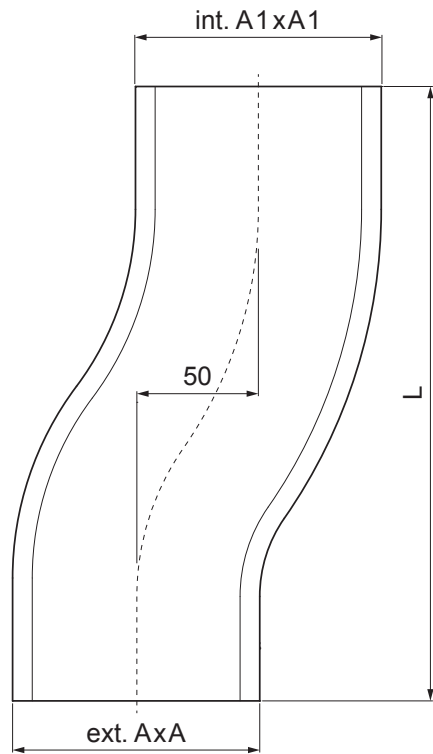

# КОЛЕНО СО СГИБОМ ПРЯМОУГОЛЬНОГО СЕЧЕНИЯ WH-WKON

**SS** Лакированный алюминий – Светло-серый – RAL 7005

Размеры [мм]			
Номинальный размер	A1 x A1	A x A	L
80/80	83 x 83	78 x 78	248
100/100	103 x 103	98 x 98	253
120/120	123 x 123	118 x 118	300

КОД	ИЗМЕНЕНИЕ	ДАТА	ПОДПИСЬ		
БРЕНД ПРОИЗВОДИТЕЛЯ МАТЕРИАЛА			КЛАС. ОТХОДОВ	ВЕС кг	ШКАЛА
РАЗМЕР-ПОЛУФАБРИКАТ				STN	НОМЕР СОРТИРОВКИ
ВСПОМОГАТЕЛЬНОЕ ОБОРУДОВАНИЕ				ПРИМЕЧАНИЕ	НОМЕР ПОЗИЦИИ
ИСПОЛНИТЕЛЬ Ing. Kluska M.					
ПРОВЕРИЛ				СТАРЫЙ ЧЕРТЕЖ	НОМЕР ЧЕРТЕЖА
ТЕХНОЛОГ					
НАИМЕНОВАНИЕ <b>Колено со сгибом                  прямоугольного сечения</b>				Количество листов <b>WH-WKON</b>	Лист 