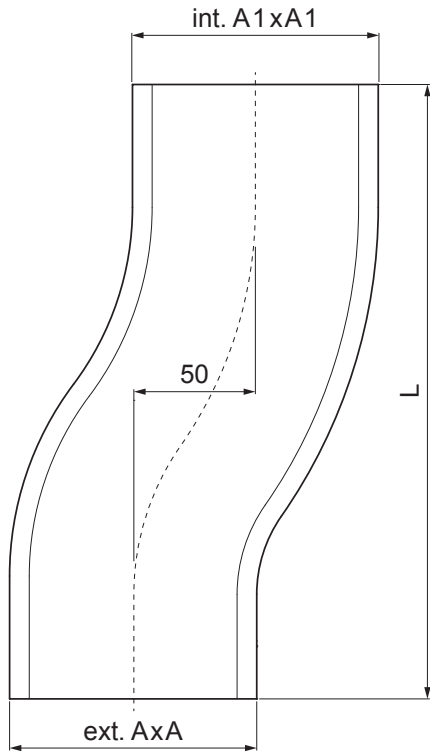

ТЕХНИЧЕСКИЙ ЛИСТ

КОЛЕНО СО СГИБОМ ПРЯМОУГОЛЬНОГО СЕЧЕНИЯ WH-WKON

ВН Лакированный алюминий – Белый алюминий – RAL 9006

Размеры [мм]			
Номинальный размер	A1 x A1	A x A	L
80/80	83 x 83	78 x 78	248
100/100	103 x 103	98 x 98	253
120/120	123 x 123	118 x 118	300

КОД	ИЗМЕНЕНИЕ	ДАТА	ПОДПИСЬ		
БРЕНД ПРОИЗВОДИТЕЛЯ МАТЕРИАЛА		КЛАС. ОТХОДОВ			ВЕС кг
РАЗМЕР-ПОЛУФАБРИКАТ		ВСПОМОГАТЕЛЬНОЕ ОБОРУДОВАНИЕ		ШКАЛА	
ИСПОЛНИТЕЛЬ Ing. Kluska M.		ПРОВЕРИЛ		СТН	
ТЕХНОЛОГ		НАИМЕНОВАНИЕ		ПРИМЕЧАНИЕ	
СТАРЫЙ ЧЕРТЕЖ		КОЛЕНО СО СГИБОМ ПРЯМОУГОЛЬНОГО СЕЧЕНИЯ		НОМЕР ПОЗИЦИИ	
НОМЕР ЧЕРТЕЖА		WH-WKON		НОМЕР ЧЕРТЕЖА	
Количество листов		Лист			

Производитель оставляет за собой право на внесение в техническую документацию изменений

Создано: 07.06.2026 12:51:31