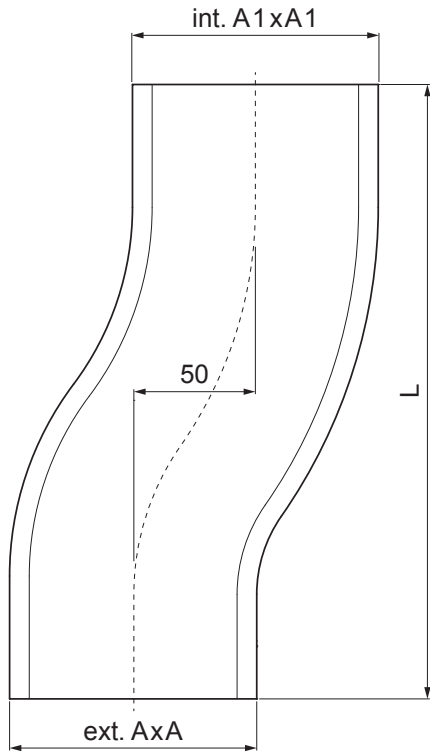

ТЕХНИЧЕСКИЙ ЛИСТ

КОЛЕНО СО СГИБОМ ПРЯМОУГОЛЬНОГО СЕЧЕНИЯ WH-WKON

ВН Лакированный алюминий – Белый алюминий – RAL 9006

Размеры [мм]			
Номинальный размер	A1 x A1	A x A	L
80/80	83 x 83	78 x 78	248
100/100	103 x 103	98 x 98	253
120/120	123 x 123	118 x 118	300

КОД	ИЗМЕНЕНИЕ	ДАТА	ПОДПИСЬ	  
БРЕНД ПРОИЗВОДИТЕЛЯ МАТЕРИАЛА		КЛАС. ОТХОДОВ		
РАЗМЕР-ПОЛУФАБРИКАТ		ВСПОМОГАТЕЛЬНОЕ ОБОРУДОВАНИЕ		ШКАЛА
ИСПОЛНИТЕЛЬ Ing. Kluska M.		ПРОВЕРИЛ		СТН
ТЕХНОЛОГ		НАИМЕНОВАНИЕ		ПРИМЕЧАНИЕ
СТАРЫЙ ЧЕРТЕЖ		КОЛЕНО СО СГИБОМ ПРЯМОУГОЛЬНОГО СЕЧЕНИЯ		НОМЕР ПОЗИЦИИ
НОМЕР ЧЕРТЕЖА		WH-WKON		НОМЕР ЧЕРТЕЖА
Количество листов		Лист		