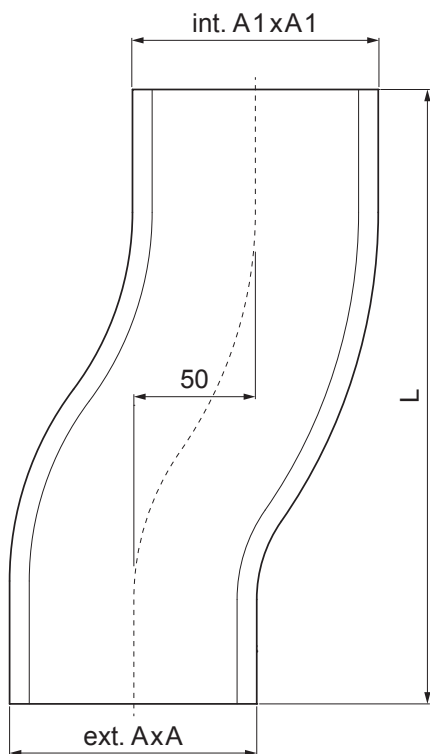

ТЕХНИЧЕСКИЙ ЛИСТ

КОЛЕНО СО СГИБОМ ПРЯМОУГОЛЬНОГО СЕЧЕНИЯ WH-WKON

В Лакированный алюминий – Белый – RAL 9010

Размеры [мм]			
Номинальный размер	A1 x A1	A x A	L
80/80	83 x 83	78 x 78	248
100/100	103 x 103	98 x 98	253
120/120	123 x 123	118 x 118	300

КОД ИЗМЕНЕНИЕ	_____	ДАТА	_____	ПОДПИСЬ	_____			
	_____		_____		_____			
БРЕНД ПРОИЗВОДИТЕЛЯ МАТЕРИАЛА			КОНС. ОТХОДОВ	ВЕС кг		ШКАЛА		
РАЗМЕР-ПОЛУФАБРИКАТ			ВСПОМОГАТЕЛЬНОЕ ОБОРУДОВАНИЕ		STN	НОМЕР СОРТИРОВКИ		
ИСПОЛНИТЕЛЬ Ing. Kluska M.			ПРОВЕРИЛ		ПРИМЕЧАНИЕ		НОМЕР ПОЗИЦИИ	
ТЕХНОЛОГ			ТЕХНОЛОГ		СТАРЫЙ ЧЕРТЕЖ		НОМЕР ЧЕРТЕЖА	
НАИМЕНОВАНИЕ					Количество листов		Лист	
<p align="center">Колено со сгибом прямоугольного сечения</p>					<p align="center">WH-WKON</p>			