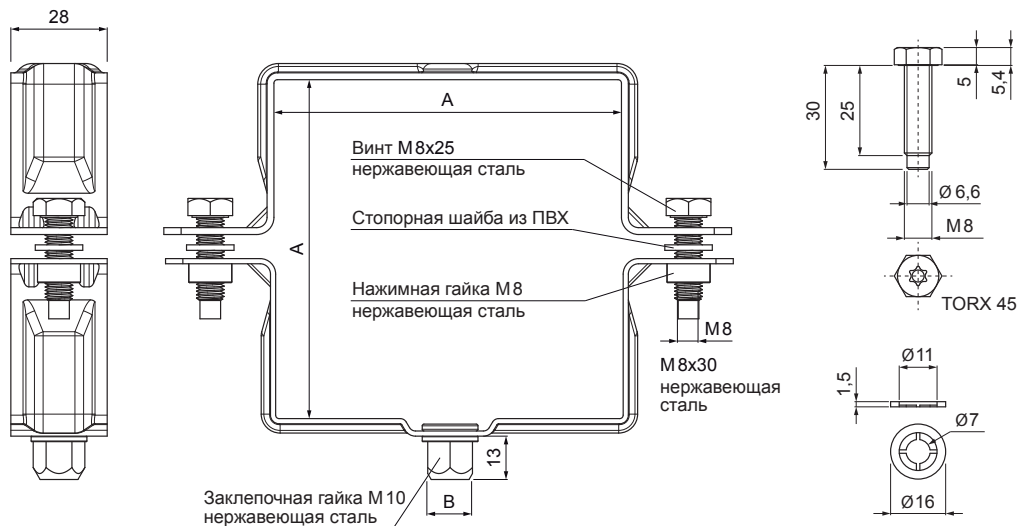

# СЛИВНАЯ КВАДРАТНАЯ ВТУЛКА М 10

# WH-WOVN

**ВН** Лакированный алюминий – Белый алюминий – RAL 9006

Размеры [мм]		
Номинальный размер	A x A	B
80/80	80 x 80	13
100/100	100 x 100	13
120/120	120 x 120	13

КОД	ИЗМЕНЕНИЕ	ДАТА	ПОДПИСЬ		
БРЕНД ПРОИЗВОДИТЕЛЯ МАТЕРИАЛА	РАЗМЕР - ПОЛУФАБРИКАТ	ВЕС кг	ШКАЛА		
ВСПОМОГАТЕЛЬНОЕ ОБОРУДОВАНИЕ	ИСПОЛНИТЕЛЬ - Ing. Kluska M.	СТН	ПРИМЕЧАНИЕ	НОМЕР СОРТИРОВКИ	НОМЕР ПОЗИЦИИ
ПРОВЕРИЛ	ТЕХНОЛОГ	СТАРЫЙ ЧЕРТЕЖ	НОМЕР ЧЕРТЕЖА		
НАИМЕНОВАНИЕ	Сливная квадратная втулка М10		Количество листов	WH-WOVN	Лист