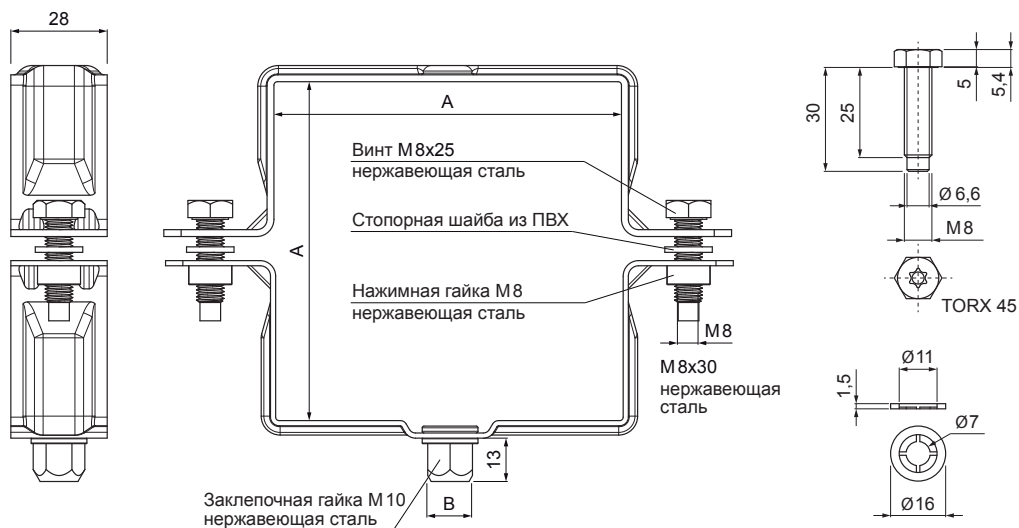

ТЕХНИЧЕСКИЙ ЛИСТ

СЛИВНАЯ КВАДРАТНАЯ ВТУЛКА М 10

WH-WOVN

В Лакированный алюминий – Белый – RAL 9010

Размеры [мм]		
Номинальный размер	A x A	B
80/80	80 x 80	13
100/100	100 x 100	13
120/120	120 x 120	13

КОД	ИЗМЕНЕНИЕ	ДАТА	ПОДПИСЬ		
БРЕНД ПРОИЗВОДИТЕЛЯ МАТЕРИАЛА	РАЗМЕР - ПОЛУФАБРИКАТ	ВЕС кг	ШКАЛА		
ВСПОМОГАТЕЛЬНОЕ ОБОРУДОВАНИЕ	ИСПОЛНИТЕЛЬ Ing. Kluska M.	СТН	НОМЕР СОРТИРОВКИ		
ПРОВЕРИЛ	ТЕХНОЛОГ	ПРИМЕЧАНИЕ	НОМЕР ПОЗИЦИИ		
НАИМЕНОВАНИЕ	Сливная квадратная втулка М10	СТАРЫЙ ЧЕРТЕЖ	НОМЕР ЧЕРТЕЖА		
		Количество листов	WH-WOVN	Лист	