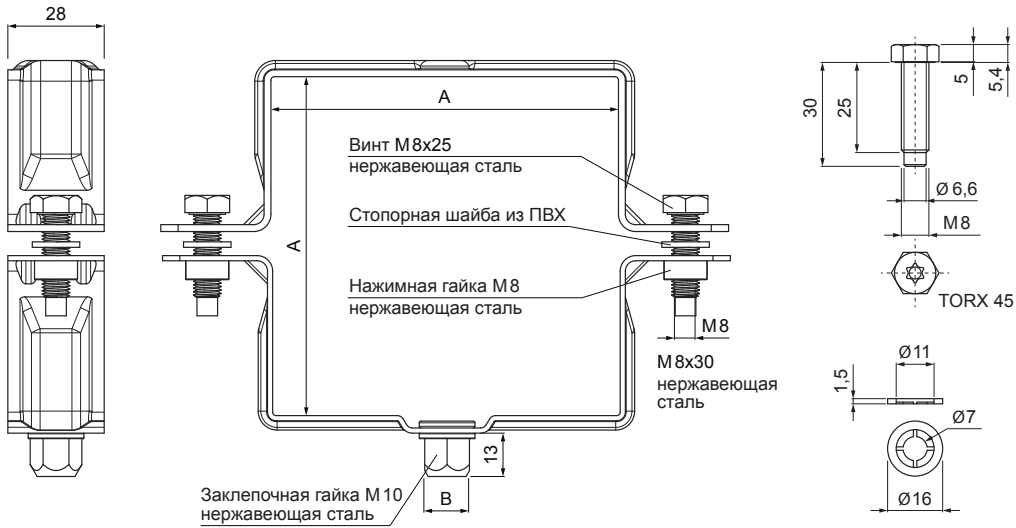

# СЛИВНАЯ КВАДРАТНАЯ ВТУЛКА М 10

# WH-WOVN

**ZS** Лакированный алюминий – Цинково-серый – RAL extra

Размеры [мм]		
Номинальный размер	A x A	B
80/80	80 x 80	13
100/100	100 x 100	13
120/120	120 x 120	13

КОД	ИЗМЕНЕНИЕ	ДАТА	ПОДПИСЬ		
БРЕНД ПРОИЗВОДИТЕЛЯ МАТЕРИАЛА	РАЗМЕР - ПОЛУФАБРИКАТ	ВЕС кг	ШКАЛА		
ВСПОМОГАТЕЛЬНОЕ ОБОРУДОВАНИЕ	ИСПОЛНИТЕЛЬ - Ing. Kluska M.	СТН	НОМЕР СОРТИРОВКИ		
ПРОВЕРИЛ	ТЕХНОЛОГ	ПРИМЕЧАНИЕ	НОМЕР ПОЗИЦИИ		
НАИМЕНОВАНИЕ	Сливная квадратная втулка М10	СТАРЫЙ ЧЕРТЕЖ	НОМЕР ЧЕРТЕЖА		
		Количество листов	WH-WOVN	Лист	