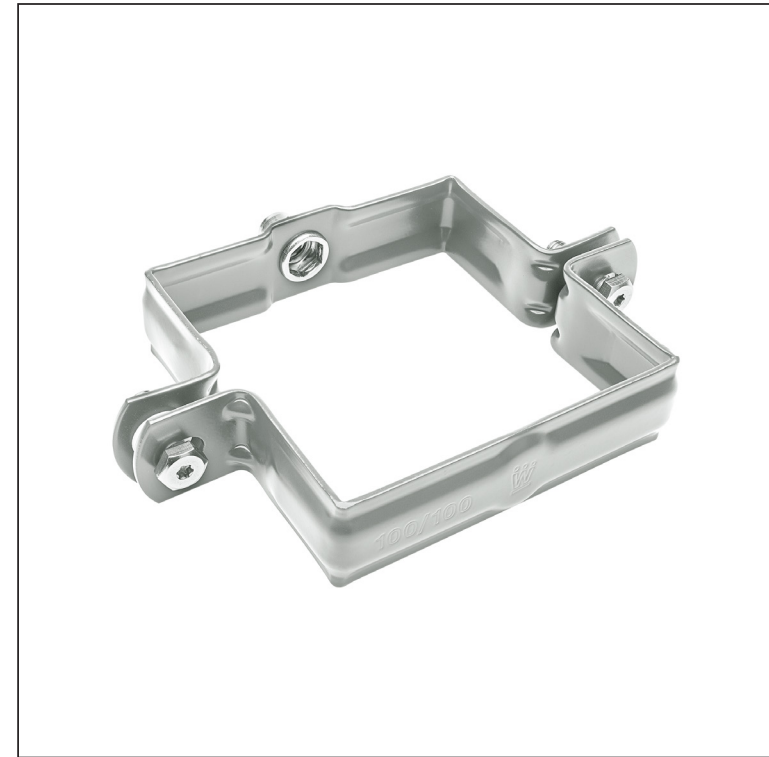

# СЛИВНАЯ КВАДРАТНАЯ ВТУЛКА М 10

# WH-WOVN

**ZS** Лакированный алюминий – Цинково-серый – RAL extra

Размеры [мм]		
Номинальный размер	A x A	B
80/80	80 x 80	13
100/100	100 x 100	13
120/120	120 x 120	13

КОД	ИЗМЕНЕНИЕ	ДАТА	ПОДПИСЬ		
БРЕНД ПРОИЗВОДИТЕЛЯ МАТЕРИАЛА	РАЗМЕР - ПОЛУФАБРИКАТ	ВЕС кг	ШКАЛА		
ВСПОМОГАТЕЛЬНОЕ ОБОРУДОВАНИЕ	ИСПОЛНИТЕЛЬ - Ing. Kluska M.	СТН	НОМЕР СОРТИРОВКИ		
ПРОВЕРИЛ	ТЕХНОЛОГ	ПРИМЕЧАНИЕ	НОМЕР ПОЗИЦИИ		
НАИМЕНОВАНИЕ	Сливная квадратная втулка М10	СТАРЫЙ ЧЕРТЕЖ	НОМЕР ЧЕРТЕЖА		
		Количество листов	WH-WOVN	Лист	