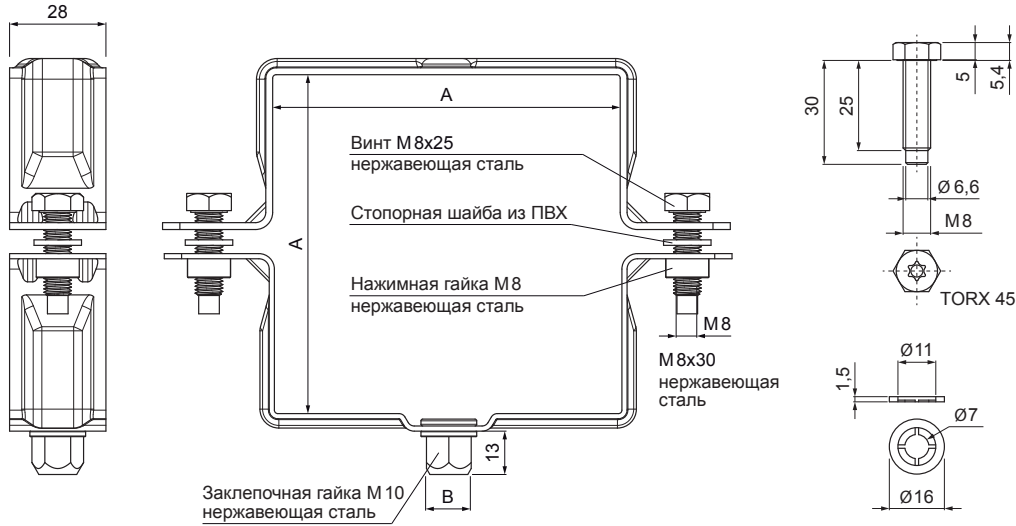

ТЕХНИЧЕСКИЙ ЛИСТ

СЛИВНАЯ КВАДРАТНАЯ ВТУЛКА М 10

WH-WOVN

W Алюминий – Natur

Размеры [мм]		
Номинальный размер	A x A	B
80/80	80 x 80	13
100/100	100 x 100	13
120/120	120 x 120	13

КОД	ИЗМЕНЕНИЕ	ДАТА	ПОДПИСЬ		
БРЕНД ПРОИЗВОДИТЕЛЯ МАТЕРИАЛА			КОНС. ОТХОДОВ	ВЕС кг	ШКАЛА
РАЗМЕР - ПОЛУФАБРИКАТ					
ВСПОМОГАТЕЛЬНОЕ ОБОРУДОВАНИЕ				STN	НОМЕР СОРТИРОВКИ
ИСПОЛНИТЕЛЬ - Ing. Kluska M.				ПРИМЕЧАНИЕ	НОМЕР ПОЗИЦИИ
ПРОВЕРИЛ					
ТЕХНОЛОГ				СТАРЫЙ ЧЕРТЕЖ	НОМЕР ЧЕРТЕЖА
НАИМЕНОВАНИЕ			Сливная квадратная втулка М10		WH-WOVN
			Количество листов		Лист