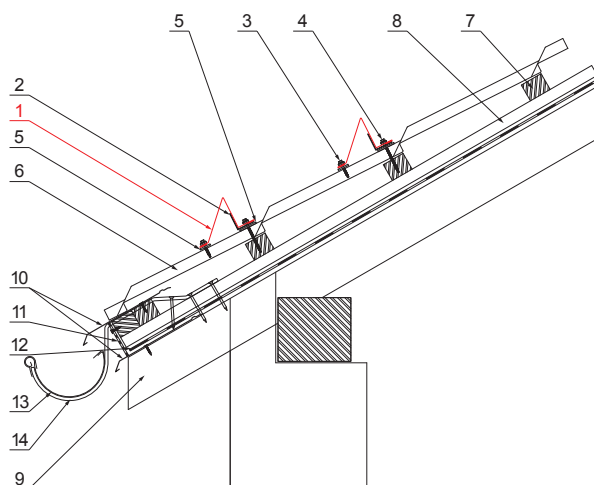

ТЕХНИЧЕСКИЙ ЛИСТ СНЕГОУЛОВИТЕЛЬ

UNI-ZS

TM Лакированная оцинковка – Коричневый – RAL 8028

ДЕТАЛИ:

1. снегоуловитель
2. арматура снегоуловителя
3. шуруп кровельного покрытия к ферме 4,8x35
4. шуруп кровельного покрытия к ферме 4,8x60
5. прокладка EPDM 25x40x3
6. кровельное покрытие
7. обрешетка крыши
8. противоположная обрешетка
9. стропила
10. водосточный лист
11. защитный вентиляционный лента
12. пленка
13. кровельный желоб
14. кровельный крюк

КОД	ИЗМЕНЕНИЕ	ДАТА	ПОДПИСЬ	KJG QUALITY®	Scan code for 3D model	QR CODE
БРЕНД ПРОИЗВОДИТЕЛЯ МАТЕРИАЛА						
РАЗМЕР-ПОЛУФАБРИКАТ						
ВСПОМОГАТЕЛЬНОЕ ОБОРУДОВАНИЕ				STN		НОМЕР СОРТИРОВКИ
ИСПОЛНИТЕЛЬ Ing. Kluska M.						НОМЕР ПОЗИЦИИ
ПРОВЕРИЛ						
ТЕХНОЛОГ		ТЕХНОЛОГ		СТАРЫЙ ЧЕРТЕЖ		НОМЕР ЧЕРТЕЖА
НАИМЕНОВАНИЕ				Снегоуловитель		
				Количество листов		UNI-ZS
						Лист