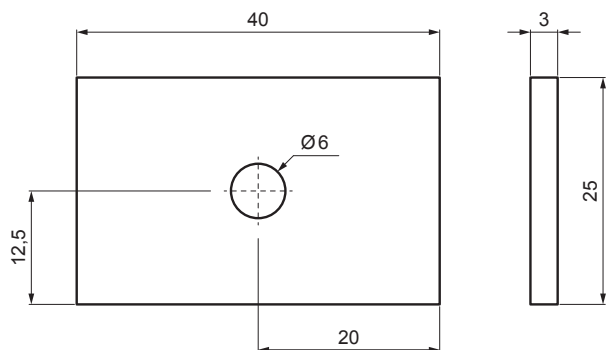

ТЕХНИЧЕСКИЙ ЛИСТ

ПРОКЛАДКА ИЗ EPDM ПОД СНЕГОУЛОВИТЕЛЬ UNI-ZS PODLOZKA

материал: EPDM черный
твердость 65-74 ShA

IC EPDM – Насыщенный черный – RAL 9005

КОД	ИЗМЕНЕНИЕ	ДАТА	ПОДПИСЬ		
БРЕНД ПРОИЗВОДИТЕЛЯ МАТЕРИАЛА		ВЕС кг	ШКАЛА		
РАЗМЕР-ПОЛУФАБРИКАТ		СТН	НОМЕР СОРТИРОВКИ		
ВСПОМОГАТЕЛЬНОЕ ОБОРУДОВАНИЕ		ПРИМЕЧАНИЕ	НОМЕР ПОЗИЦИИ		
ИСПОЛНИТЕЛЬ Ing. Kluska M.		СТАРЫЙ ЧЕРТЕЖ	НОМЕР ЧЕРТЕЖА		
ТЕХНОЛОГ		НАИМЕНОВАНИЕ			
ПРОКЛАДКА ИЗ EPDM ПОД СНЕГОУЛОВИТЕЛЬ		UNI-ZS PODLOZKA			
Количество листов		Лист			