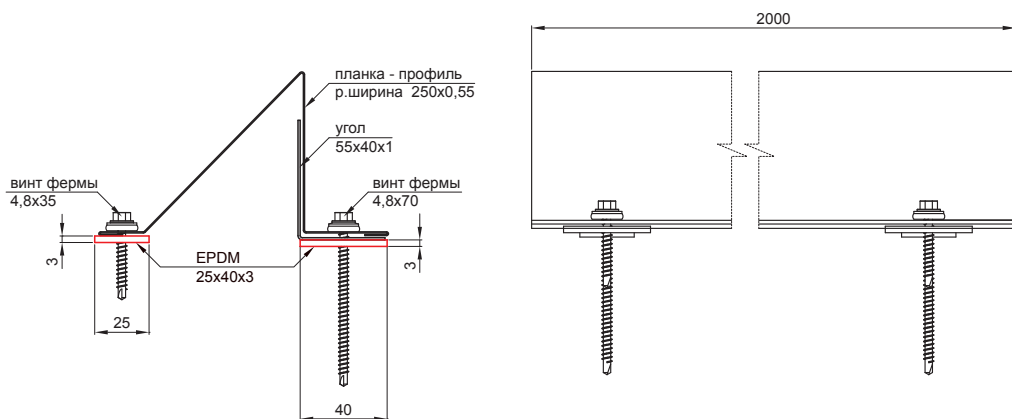

ТЕХНИЧЕСКИЙ ЛИСТ

ПРОКЛАДКА ИЗ EPDM ПОД СНЕГОУЛОВИТЕЛЬ UNI-ZS PODLOZKA

материал: EPDM черный
твердость 65-74 ShA

IC EPDM – Насыщенный черный – RAL 9005

КОД	ИЗМЕНЕНИЕ	ДАТА	ПОДПИСЬ		
БРЕНД ПРОИЗВОДИТЕЛЯ МАТЕРИАЛА		ВЕС кг	ШКАЛА		
РАЗМЕР-ПОЛУФАБРИКАТ		СТН	НОМЕР СОРТИРОВКИ		
ВСПОМОГАТЕЛЬНОЕ ОБОРУДОВАНИЕ		ПРИМЕЧАНИЕ	НОМЕР ПОЗИЦИИ		
ИСПОЛНИТЕЛЬ Ing. Kluska M.		СТАРЫЙ ЧЕРТЕЖ	НОМЕР ЧЕРТЕЖА		
ТЕХНОЛОГ		НАИМЕНОВАНИЕ			
ПРОКЛАДКА ИЗ EPDM ПОД СНЕГОУЛОВИТЕЛЬ		UNI-ZS PODLOZKA			
Количество листов		Лист			