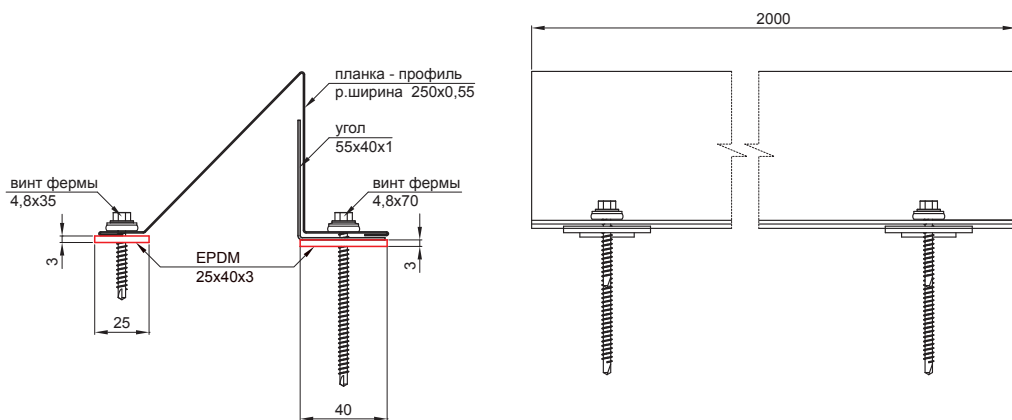

ТЕХНИЧЕСКИЙ ЛИСТ

ПРОКЛАДКА ИЗ EPDM ПОД СНЕГОУЛОВИТЕЛЬ UNI-ZS PODLOZKA

материал: EPDM черный
твердость 65-74 ShA

IC EPDM – Насыщенный черный – RAL 9005

КОД	ИЗМЕНЕНИЕ	ДАТА	ПОДПИСЬ		
БРЕНД ПРОИЗВОДИТЕЛЯ МАТЕРИАЛА		КЛАСС ОТХОДОВ	ВЕС кг		
РАЗМЕР-ПОЛУФАБРИКАТ		ВСПОМОГАТЕЛЬНОЕ ОБОРУДОВАНИЕ		STN	НОМЕР СОРТИРОВКИ
ИСПОЛНИТЕЛЬ Ing. Kluska M.		ТЕХНОЛОГ		ПРИМЕЧАНИЕ	НОМЕР ПОЗИЦИИ
ПРОВЕРИЛ		СТАРЫЙ ЧЕРТЕЖ		НОМЕР ЧЕРТЕЖА	
НАИМЕНОВАНИЕ		ПРОКЛАДКА ИЗ EPDM ПОД СНЕГОУЛОВИТЕЛЬ		UNI-ZS PODLOZKA	
		Количество листов		Лист	