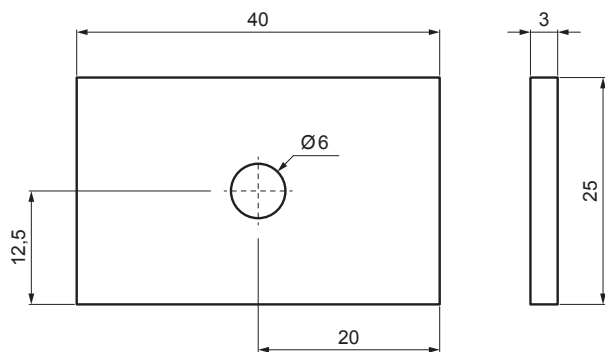

ТЕХНИЧЕСКИЙ ЛИСТ

ПРОКЛАДКА ИЗ EPDM ПОД СНЕГОУЛОВИТЕЛЬ UNI-ZS PODLOZKA

материал: EPDM черный
твердость 65-74 ShA

IC EPDM – Насыщенный черный – RAL 9005

КОД	ИЗМЕНЕНИЕ	ДАТА	ПОДПИСЬ		
БРЕНД ПРОИЗВОДИТЕЛЯ МАТЕРИАЛА		КЛАСС ОТХОДОВ	ВЕС кг		
РАЗМЕР-ПОЛУФАБРИКАТ		ВСПОМОГАТЕЛЬНОЕ ОБОРУДОВАНИЕ		STN	НОМЕР СОРТИРОВКИ
ИСПОЛНИТЕЛЬ Ing. Kluska M.		ТЕХНОЛОГ		ПРИМЕЧАНИЕ	НОМЕР ПОЗИЦИИ
ПРОВЕРИЛ		СТАРЫЙ ЧЕРТЕЖ		НОМЕР ЧЕРТЕЖА	
НАИМЕНОВАНИЕ		ПРОКЛАДКА ИЗ EPDM ПОД СНЕГОУЛОВИТЕЛЬ		UNI-ZS PODLOZKA	
		Количество листов		Лист	