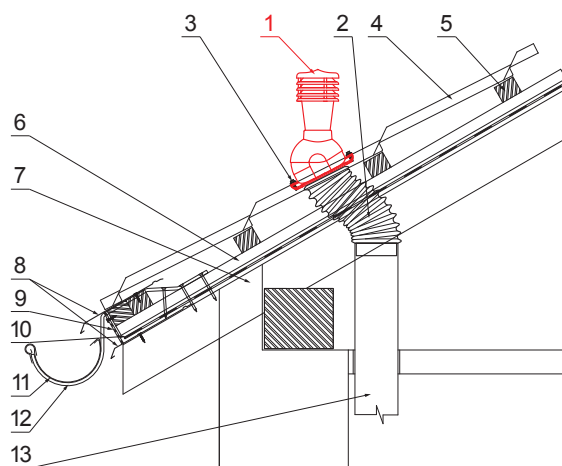

ТЕХНИЧЕСКИЙ ЛИСТ

КРОВЕЛЬНАЯ ВЕНТИЛЯЦИЯ UNI2 Ø 150 MM

SD-EUV W35

СОДЕРЖИМОЕ УПАКОВКИ:
 - база с бутиловым уплотнением
 - труба
 - редуктор
 - винты фермы 16 шт.

ДЕТАЛИ:

1. кровельная вентиляция
2. шланг с зажимом
3. шуруп кровельного покрытия к ферме 4,8x35
4. кровельное покрытие
5. обрешетка крыши
6. противоположная обрешетка
7. стропила
8. водосточный лист
9. защитный вентиляционная лента
10. пленка
11. кровельный желоб
12. ровельный крюк
13. вентиляционная труба ПВХ

OC ПВХ – Стальной красный – RAL 3009

КОД	ИЗМЕНЕНИЕ	ДАТА	ПОДПИСЬ		
БРЕНД ПРОИЗВОДИТЕЛЯ МАТЕРИАЛА		КЛАСС ОТХОДОВ	ВЕС кг		
РАЗМЕР-ПОЛУФАБРИКАТ		ВСПОМОГАТЕЛЬНОЕ ОБОРУДОВАНИЕ		STN	НОМЕР СОРТИРОВКИ
ИСПОЛНИТЕЛЬ Ing. Kluska M.		ПРОВЕРИЛ		ПРИМЕЧАНИЕ	
ТЕХНОЛОГ		ТЕХНОЛОГ	СТАРЫЙ ЧЕРТЕЖ		НОМЕР ЧЕРТЕЖА
НАИМЕНОВАНИЕ Кровельная вентиляция UNI2 Ø 150 mm				SD-EUV W35	
Количество листов				Лист	