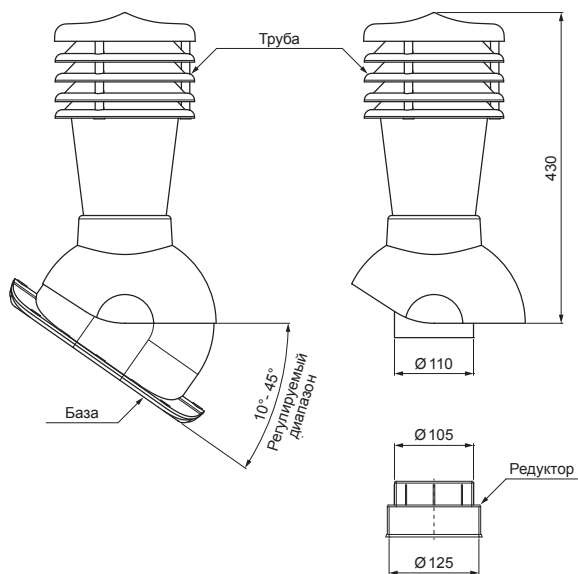

ТЕХНИЧЕСКИЙ ЛИСТ

КРОВЕЛЬНАЯ ВЕНТИЛЯЦИЯ UNI2 Ø 150 MM

SD-EUV W35

СОДЕРЖИМОЕ УПАКОВКИ:
 - база с бутиловым уплотнением
 - труба
 - редуктор
 - винты фермы 16 шт.

ДЕТАЛИ:

1. кровельная вентиляция
2. шланг с зажимом
3. шуруп кровельного покрытия к ферме 4,8x35
4. кровельное покрытие
5. обрешетка крыши
6. противоположная обрешетка
7. стропила
8. водосточный лист
9. защитный вентиляционная лента
10. пленка
11. кровельный желоб
12. ровельный крюк
13. вентиляционная труба ПВХ

OC ПВХ – Стальной красный – RAL 3009

КОД	ИЗМЕНЕНИЕ	ДАТА	ПОДПИСЬ		
БРЕНД ПРОИЗВОДИТЕЛЯ МАТЕРИАЛА		КЛАСС ОТХОДОВ	ВЕС кг		
РАЗМЕР-ПОЛУФАБРИКАТ		ВСПОМОГАТЕЛЬНОЕ ОБОРУДОВАНИЕ		STN	НОМЕР СОРТИРОВКИ
ИСПОЛНИТЕЛЬ Ing. Kluska M.		ПРОВЕРИЛ		ПРИМЕЧАНИЕ	
ТЕХНОЛОГ		ТЕХНОЛОГ	СТАРЫЙ ЧЕРТЕЖ		НОМЕР ЧЕРТЕЖА
НАИМЕНОВАНИЕ Кровельная вентиляция UNI2 Ø 150 mm				SD-EUV W35	
Количество листов				Лист	