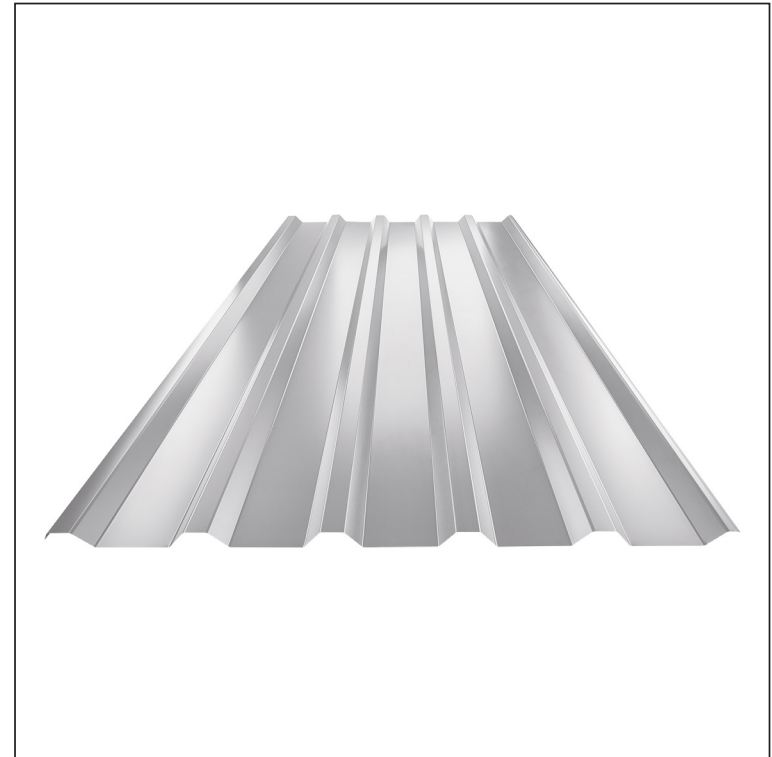

# ТРАПЕЦИЕВИДНЫЙ ПРОФИЛЬ КРОВЕЛЬНЫЙ TR 35A TR-35A

**ВН** Лакированная оцинковка – Белый алюминий – RAL 9006

КОД ИЗМЕНЕНИЕ	ДАТА	ПОДПИСЬ	КЛАСС ОТХОДОВ	ВЕС кг	ШКАЛА	  			
							БРЕНД ПРОИЗВОДИТЕЛЯ МАТЕРИАЛА	РАЗМЕР-ПОЛУФАБРИКАТ	ВСПОМОГАТЕЛЬНОЕ ОБОРУДОВАНИЕ
Ширина покрытия		1060,0		СТН		НОМЕР СОРТИРОВКИ			
Общая ширина		1085,0		ПРИМЕЧАНИЕ		НОМЕР ПОЗИЦИИ			
Высота профиля		34,5		СТАРЫЙ ЧЕРТЕЖ		НОМЕР ЧЕРТЕЖА			
Толщина листа		0,50 / 0,55 / 0,60							
Длина трапеции		макс. 8000,0							