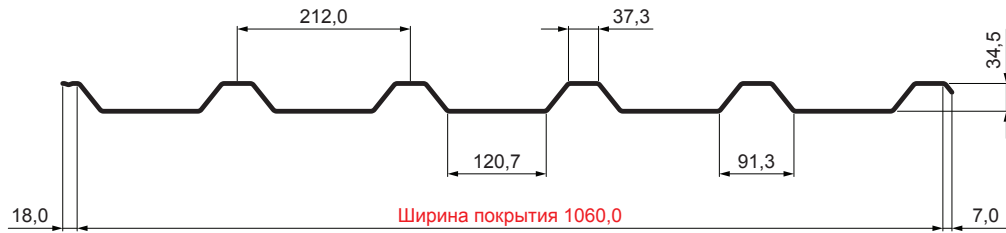

# ТРАПЕЦИЕВИДНЫЙ ПРОФИЛЬ КРОВЕЛЬНЫЙ TR 35A TR-35A

**ВН** Лакированная оцинковка – Белый алюминий – RAL 9006

КОД ИЗМЕНЕНИЕ	ДАТА	ПОДПИСЬ	КЛАСС ОТХОДОВ	ВЕС кг	ШКАЛА	  			
							БРЕНД ПРОИЗВОДИТЕЛЯ МАТЕРИАЛА	РАЗМЕР-ПОЛУФАБРИКАТ	ВСПОМОГАТЕЛЬНОЕ ОБОРУДОВАНИЕ
Ширина покрытия		1060,0		СТН		НОМЕР СОРТИРОВКИ			
Общая ширина		1085,0		ПРИМЕЧАНИЕ		НОМЕР ПОЗИЦИИ			
Высота профиля		34,5		СТАРЫЙ ЧЕРТЕЖ		НОМЕР ЧЕРТЕЖА			
Толщина листа		0,50 / 0,55 / 0,60							
Длина трапеции		макс. 8000,0							