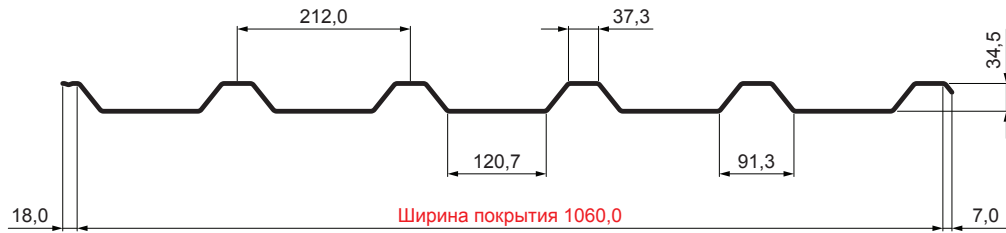

ТЕХНИЧЕСКИЙ ЛИСТ

ТРАПЕЦИЕВИДНЫЙ ПРОФИЛЬ КРОВЕЛЬНЫЙ TR 35A TR-35A

TZ Лакированная оцинковка – Трава зеленая – RAL 6011

Технические параметры [в мм]	
Ширина покрытия	1060,0
Общая ширина	1085,0
Высота профиля	34,5
Толщина листа	0,55
Длина трапеции	макс. 8000,0

КОД ИЗМЕНЕНИЕ	ДАТА	ПОДПИСЬ	KJG QUALITY®	TR35	Scan code for 3D model	
БРЕНД ПРОИЗВОДИТЕЛЯ МАТЕРИАЛА		ВЕС кг	ШКАЛА			
РАЗМЕР-ПОЛУФАБРИКАТ		СТН	НОМЕР СОРТИРОВКИ			
ВСПОМОГАТЕЛЬНОЕ ОБОРУДОВАНИЕ		ПРИМЕЧАНИЕ	НОМЕР ПОЗИЦИИ			
ИСПОЛНИТЕЛЬ Ing. Kluska M.		СТАРЫЙ ЧЕРТЕЖ	НОМЕР ЧЕРТЕЖА			
ПРОВЕРИЛ	ТЕХНОЛОГ	НАИМЕНОВАНИЕ Трапециевидный профиль кровельный TR 35A		Количество листов	TR-35A	Лист