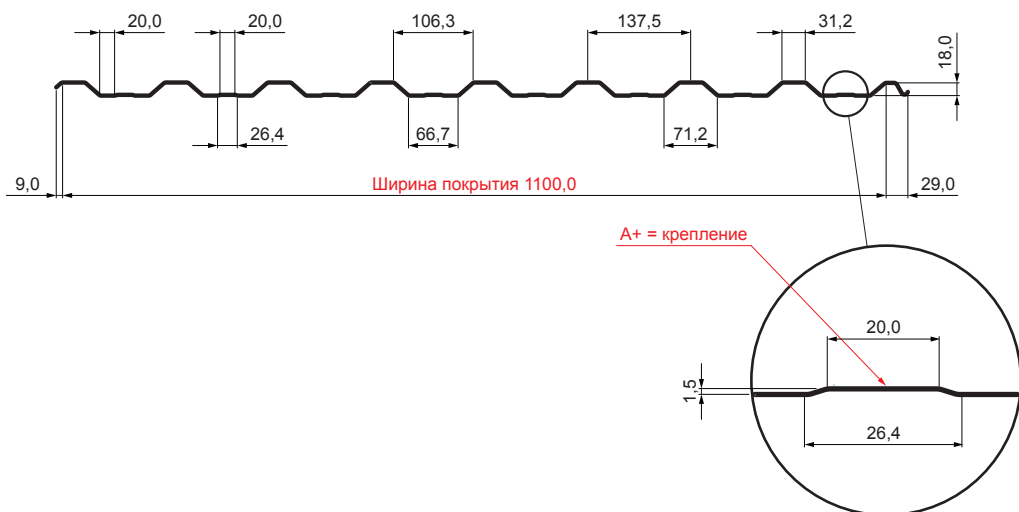

ТЕХНИЧЕСКИЙ ЛИСТ

ТРАПЕЦИЕВИДНЫЙ ПРОФИЛЬ КРОВЕЛЬНЫЙ С НАХЛЕСТОМ TR 18A+

W-TR 18A+

W Алюминий – Natur

Технические параметры [в мм]	
Ширина покрытия	1100,0
Общая ширина	1138,0
Высота профиля	18,0
Толщина листа	0,70 / 0,80
Длина трапеции	макс. 8000,0

КОД	ИЗМЕНЕНИЕ	ДАТА	ПОДПИСЬ	KJG QUALITY®	TR18	Scan code for 3D model	
БРЕНД ПРОИЗВОДИТЕЛЯ МАТЕРИАЛА			ВЕС кг	ШКАЛА			
РАЗМЕР-ПОЛУФАБРИКАТ			СТН	НОМЕР СОРТИРОВКИ			
ВСПОМОГАТЕЛЬНОЕ ОБОРУДОВАНИЕ			ПРИМЕЧАНИЕ	НОМЕР ПОЗИЦИИ			
ИСПОЛНИТЕЛЬ Ing. Kluska M.			ТЕХНОЛОГ		СТАРЫЙ ЧЕРТЕЖ		НОМЕР ЧЕРТЕЖА
ПРОВЕРИЛ			ТЕХНОЛОГ		СТАРЫЙ ЧЕРТЕЖ		НОМЕР ЧЕРТЕЖА
НАИМЕНОВАНИЕ			ТРАПЕЦИЕВИДНЫЙ ПРОФИЛЬ КРОВЕЛЬНЫЙ С НАХЛЕСТОМ TR 18A+		КОЛИЧЕСТВО ЛИСТОВ		W-TR 18A+ Лист