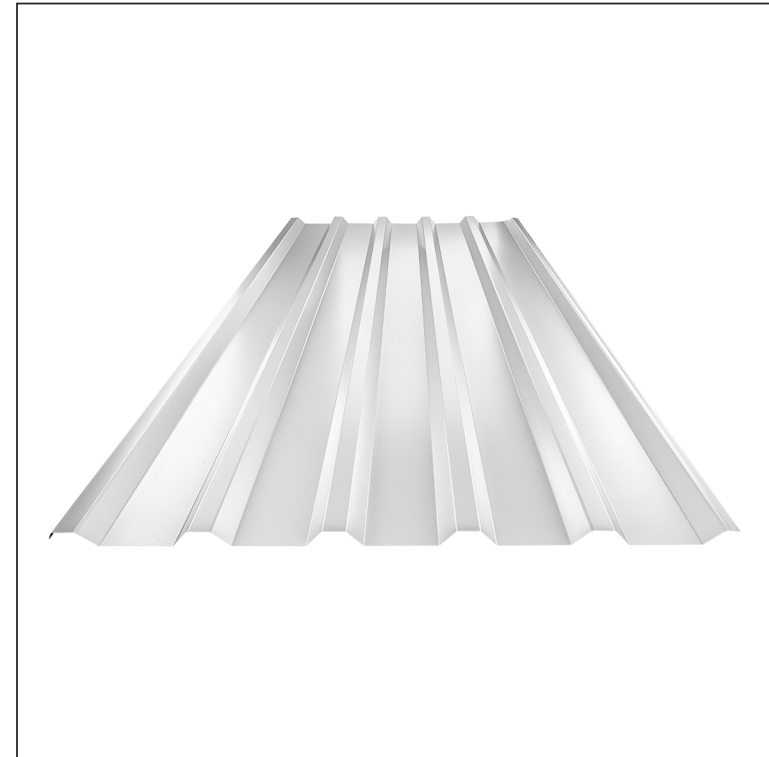

ТЕХНИЧЕСКИЙ ЛИСТ

ТРАПЕЦИЕВИДНЫЙ ПРОФИЛЬ КРОВЕЛЬНЫЙ TR 35A

W-TR 35A

W Алюминий – Natur

КОД	ИЗМЕНЕНИЕ	ДАТА	ПОДПИСЬ	KJG	TR35	Scan code for 3D model	
БРЕНД ПРОИЗВОДИТЕЛЯ МАТЕРИАЛА			КЛАСС ОТХОДОВ	ВЕС кг	ШКАЛА		
РАЗМЕР-ПОЛУФАБРИКАТ			ВСПОМОГАТЕЛЬНОЕ ОБОРУДОВАНИЕ		STN	НОМЕР СОРТИРОВКИ	
ИСПОЛНИТЕЛЬ Ing. Kluska M.			ПРОВЕРИЛ		ПРИМЕЧАНИЕ		НОМЕР ПОЗИЦИИ
ТЕХНОЛОГ			ТЕХНОЛОГ	СТАРЫЙ ЧЕРТЕЖ		НОМЕР ЧЕРТЕЖА	
НАИМЕНОВАНИЕ Трапециевидный профиль кровельный TR 35A				Количество листов	W-TR 35A		Лист

Технические параметры [в мм]	
Ширина покрытия	1060,0
Общая ширина	1085,0
Высота профиля	34,5
Толщина листа	0,70 / 0,80
Длина трапеции	макс. 8000,0

Производитель оставляет за собой право на внесение в техническую документацию изменений