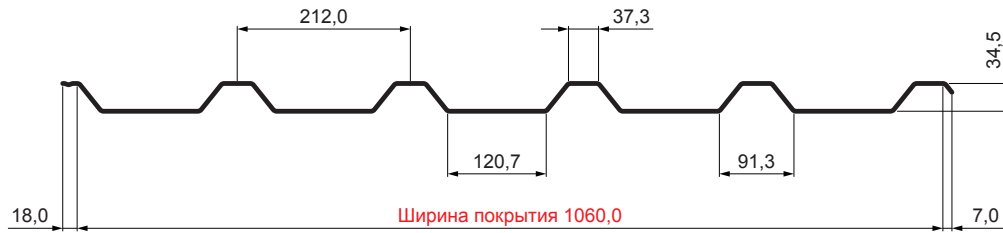

ТЕХНИЧЕСКИЙ ЛИСТ

ТРАПЕЦИЕВИДНЫЙ ПРОФИЛЬ КРОВЕЛЬНЫЙ TR 35A

W-TR 35A

W Алюминий – Natur

КОД	ИЗМЕНЕНИЕ	ДАТА	ПОДПИСЬ	KJG	TR35	Scan code for 3D model	
БРЕНД ПРОИЗВОДИТЕЛЯ МАТЕРИАЛА			КЛАСС ОТХОДОВ	ВЕС кг	ШКАЛА		
РАЗМЕР-ПОЛУФАБРИКАТ			ВСПОМОГАТЕЛЬНОЕ ОБОРУДОВАНИЕ		STN	НОМЕР СОРТИРОВКИ	
ИСПОЛНИТЕЛЬ Ing. Kluska M.			ПРОВЕРИЛ		ПРИМЕЧАНИЕ		НОМЕР ПОЗИЦИИ
ТЕХНОЛОГ			ТЕХНОЛОГ	СТАРЫЙ ЧЕРТЕЖ		НОМЕР ЧЕРТЕЖА	
НАИМЕНОВАНИЕ Трапециевидный профиль кровельный TR 35A				Количество листов	W-TR 35A		Лист

Технические параметры [в мм]	
Ширина покрытия	1060,0
Общая ширина	1085,0
Высота профиля	34,5
Толщина листа	0,70 / 0,80
Длина трапеции	макс. 8000,0

Производитель оставляет за собой право на внесение в техническую документацию изменений