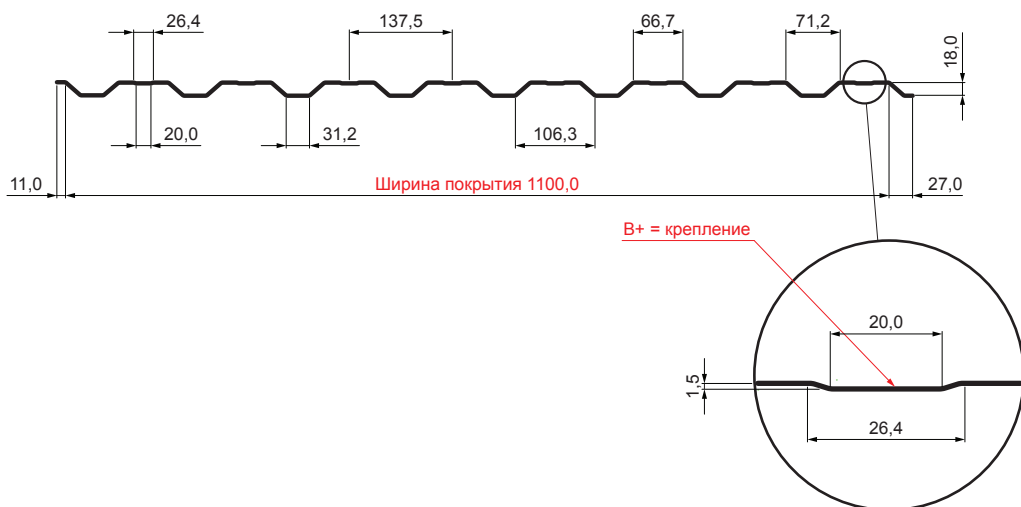

ТЕХНИЧЕСКИЙ ЛИСТ

ТРАПЕЦИЕВИДНЫЙ ПРОФИЛЬ КРОВЕЛЬНЫЙ ФАСАДНЫЙ С НАХЛЕСТОМ TR 18B+

W-TR 18B+

W Алюминий – Natur

Технические параметры [в мм]	
Ширина покрытия	1100,0
Общая ширина	1138,0
Высота профиля	18,0
Толщина листа	0,70 / 0,80
Длина трапеции	макс. 8000,0

КОД ИЗМЕНЕНИЕ	ДАТА	ПОДПИСЬ	KJG QUALITY®	TR18	Scan code for 3D model
БРЕНД ПРОИЗВОДИТЕЛЯ МАТЕРИАЛА	РАЗМЕР-ПОЛУФАБРИКАТ	ВЕС кг	ШКАЛА		
ВСПОМОГАТЕЛЬНОЕ ОБОРУДОВАНИЕ	ИСПОЛНИТЕЛЬ Ing. Kluska M.	STN	НОМЕР СОРТИРОВКИ		
ПРОВЕРИЛ	ТЕХНОЛОГ	ПРИМЕЧАНИЕ	НОМЕР ПОЗИЦИИ		
ТЕХНОЛОГ	СТАРЫЙ ЧЕРТЕЖ	НОМЕР ЧЕРТЕЖА			
НАИМЕНОВАНИЕ Трапециевидный профиль кровельный фасадный с нахлестом 18B+		Количество листов	W-TR 18B+		Лист