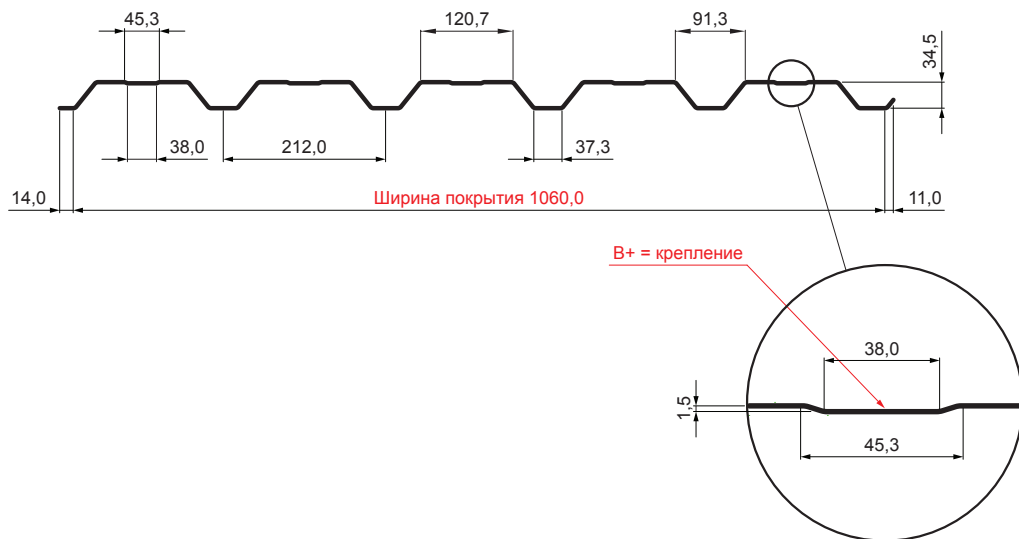

ТЕХНИЧЕСКИЙ ЛИСТ

ТРАПЕЦИЕВИДНЫЙ ПРОФИЛЬ КРОВЕЛЬНЫЙ ФАСАДНЫЙ С НАХЛЕСТОМ TR 35B+

W-TR 35B+

W Алюминий – Natur

Технические параметры [в мм]	
Ширина покрытия	1060,0
Общая ширина	1085,0
Высота профиля	34,5
Толщина листа	0,70 / 0,80
Длина трапеции	макс. 8000,0

КОД	ИЗМЕНЕНИЕ	ДАТА	ПОДПИСЬ	KJG QUALITY®	TR35	Scan code for 3D model	
БРЕНД ПРОИЗВОДИТЕЛЯ МАТЕРИАЛА			КЛАСС ОТХОДОВ	ВЕС кг	ШКАЛА		
РАЗМЕР-ПОЛУФАБРИКАТ			СТН		НОМЕР СОРТИРОВКИ		
ВСПОМОГАТЕЛЬНОЕ ОБОРУДОВАНИЕ			ИСПОЛНИТЕЛЬ Ing. Kluska M.		ПРИМЕЧАНИЕ		
ПРОВЕРИЛ			ТЕХНОЛОГ		НОМЕР ПОЗИЦИИ		
ТЕХНОЛОГ			СТАРЫЙ ЧЕРТЕЖ		НОМЕР ЧЕРТЕЖА		
НАИМЕНОВАНИЕ Трапециевидный профиль кровельный фасадный с нахлестом 35B+				Количество листов	W-TR 35B+		Лист