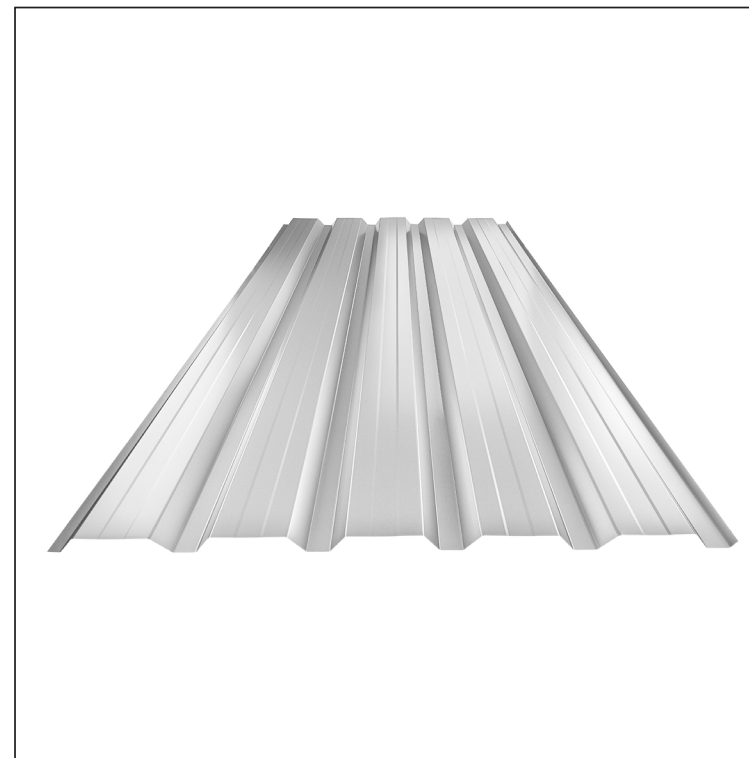

ТЕХНИЧЕСКИЙ ЛИСТ

ТРАПЕЦИЕВИДНЫЙ ПРОФИЛЬ КРОВЕЛЬНЫЙ ФАСАДНЫЙ С НАХЛЕСТОМ TR 35B+

W-TR 35B+

W Алюминий – Natur

Технические параметры [в мм]	
Ширина покрытия	1060,0
Общая ширина	1085,0
Высота профиля	34,5
Толщина листа	0,70 / 0,80
Длина трапеции	макс. 8000,0

КОД	ИЗМЕНЕНИЕ	ДАТА	ПОДПИСЬ	KJG QUALITY®	TR35	Scan code for 3D model	
БРЕНД ПРОИЗВОДИТЕЛЯ МАТЕРИАЛА			КЛАСС ОТХОДОВ	ВЕС кг	ШКАЛА		
РАЗМЕР-ПОЛУФАБРИКАТ			СТН		НОМЕР СОРТИРОВКИ		
ВСПОМОГАТЕЛЬНОЕ ОБОРУДОВАНИЕ			ИСПОЛНИТЕЛЬ Ing. Kluska M.		ПРИМЕЧАНИЕ		
ПРОВЕРИЛ			ТЕХНОЛОГ		НОМЕР ПОЗИЦИИ		
ТЕХНОЛОГ			СТАРЫЙ ЧЕРТЕЖ		НОМЕР ЧЕРТЕЖА		
НАИМЕНОВАНИЕ Трапециевидный профиль кровельный фасадный с нахлестом 35B+				Количество листов	W-TR 35B+		Лист