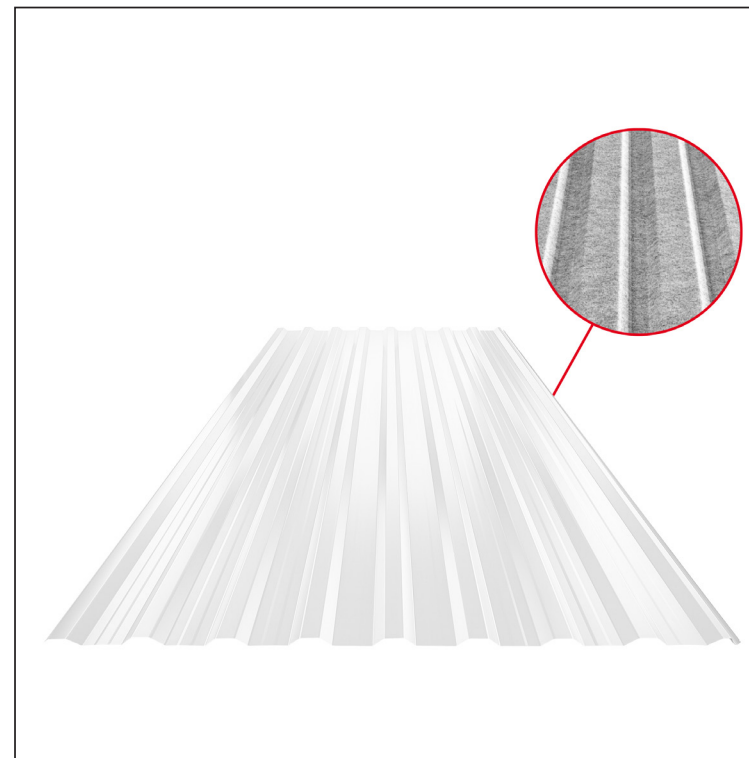

ТЕХНИЧЕСКИЙ ЛИСТ

ТРАПЕЦИЕВИДНЫЙ ПРОФИЛЬ КРОВЕЛЬНЫЙ С НАХЛЕСТОМ TR 18A+ SQ (sound – aqua)

W-TR 18A+ SQ

B Лакированный алюминий – Белый – RAL 9010

Технические параметры [в мм]	
Ширина покрытия	1100,0
Общая ширина	1138,0
Высота профиля	18,0
Толщина листа	0,70
Длина трапеции	макс. 8000,0

КОД ИЗМЕНЕНИЯ	ДАТА	ПОДПИСЬ	KJG QUALITY®	TR18	Scan code for 3D model	QR CODE
БРЕНД ПРОИЗВОДИТЕЛЯ МАТЕРИАЛА	РАЗМЕР-ПОЛУФАБРИКАТ	ВЕС кг				
ВСПОМОГАТЕЛЬНОЕ ОБОРУДОВАНИЕ	ИСПОЛНИТЕЛЬ Ing. Kluska M.	STN	НОМЕР СОРТИРОВКИ			
ПРОВЕРИЛ	ТЕХНОЛОГ	ПРИМЕЧАНИЕ	НОМЕР ПОЗИЦИИ			
ТЕХНОЛОГ	СТАРЫЙ ЧЕРТЕЖ	НОМЕР ЧЕРТЕЖА				
НАИМЕНОВАНИЕ ТРАПЕЦИЕВИДНЫЙ ПРОФИЛЬ КРОВЕЛЬНЫЙ С НАХЛЕСТОМ TR 18A+ SQ (sound – aqua)			Количество листов	W-TR 18A+ SQ	Лист	