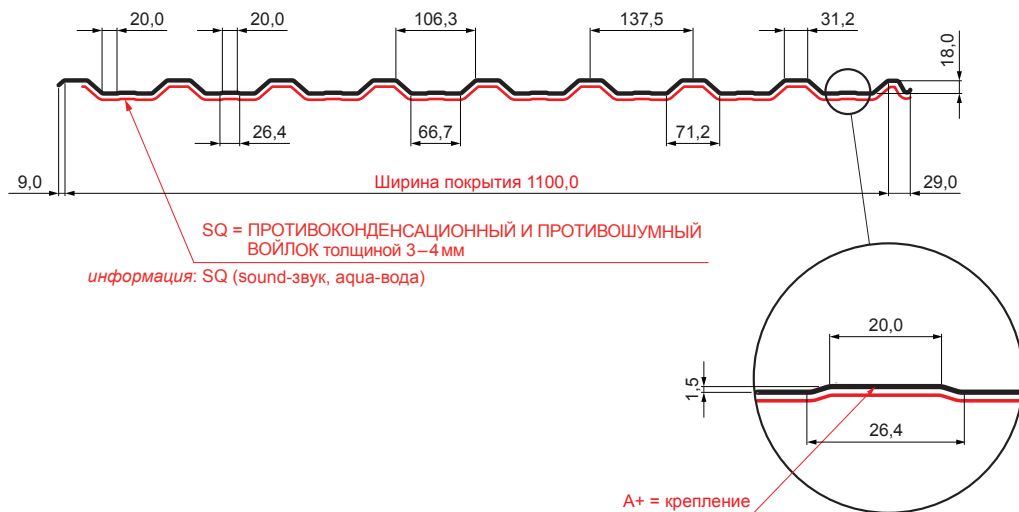

ТЕХНИЧЕСКИЙ ЛИСТ

ТРАПЕЦИЕВИДНЫЙ ПРОФИЛЬ КРОВЕЛЬНЫЙ С НАХЛЕСТОМ TR 18A+ SQ (sound – aqua)

W-TR 18A+ SQ

B Лакированный алюминий – Белый – RAL 9010

Технические параметры [в мм]	
Ширина покрытия	1100,0
Общая ширина	1138,0
Высота профиля	18,0
Толщина листа	0,70
Длина трапеции	макс. 8000,0

КОД ИЗМЕНЕНИЯ	ДАТА	ПОДПИСЬ	KJG QUALITY®	TR18	Scan code for 3D model	QR CODE
БРЕНД ПРОИЗВОДИТЕЛЯ МАТЕРИАЛА	РАЗМЕР-ПОЛУФАБРИКАТ	ВЕС кг				
ВСПОМОГАТЕЛЬНОЕ ОБОРУДОВАНИЕ	ИСПОЛНИТЕЛЬ Ing. Kluska M.	STN	НОМЕР СОРТИРОВКИ			
ПРОВЕРИЛ	ТЕХНОЛОГ	ПРИМЕЧАНИЕ	НОМЕР ПОЗИЦИИ			
ТЕХНОЛОГ	СТАРЫЙ ЧЕРТЕЖ	НОМЕР ЧЕРТЕЖА				
НАИМЕНОВАНИЕ ТРАПЕЦИЕВИДНЫЙ ПРОФИЛЬ КРОВЕЛЬНЫЙ С НАХЛЕСТОМ TR 18A+ SQ (sound – aqua)			Количество листов	W-TR 18A+ SQ	Лист	