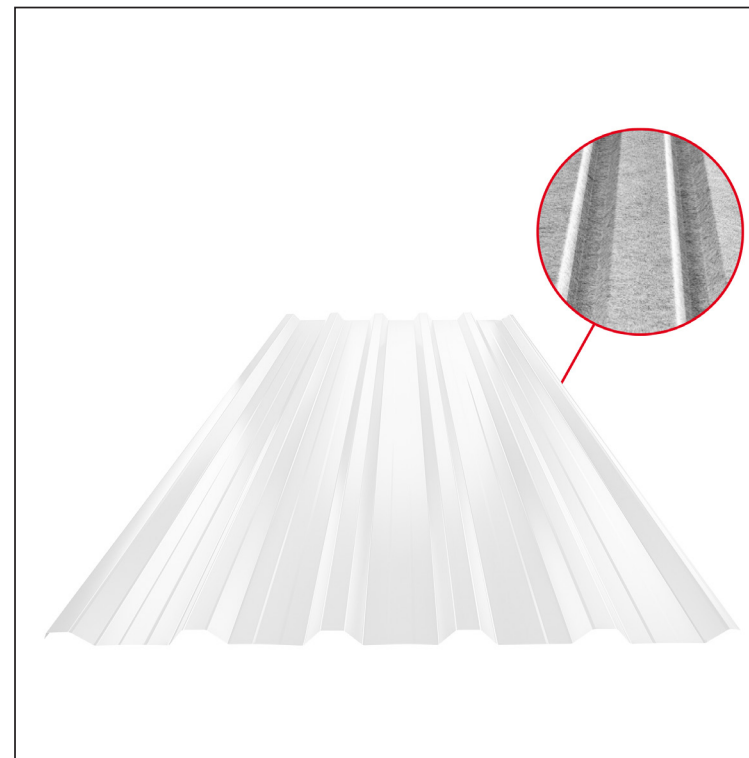

# ТРАПЕЦИЕВИДНЫЙ ПРОФИЛЬ КРОВЕЛЬНЫЙ С НАХЛЕСТОМ TR 35A+ SQ (sound – aqua)

## W-TR 35A+ SQ

**B** Лакированный алюминий – Белый – RAL 9010

Технические параметры [в мм]	
Ширина покрытия	1060,0
Общая ширина	1085,0
Высота профиля	34,5
Толщина листа	0,70
Длина трапеции	макс. 8000,0

КОД ИЗМЕНЕНИЕ	ДАТА	ПОДПИСЬ	<b>KJG</b> QUALITY	<b>TR35</b>	Scan code for 3D model	
БРЕНД ПРОИЗВОДИТЕЛЯ МАТЕРИАЛА		ВЕС кг	ШКАЛА			
РАЗМЕР-ПОЛУФАБРИКАТ		STN	НОМЕР СОРТИРОВКИ			
ВСПОМОГАТЕЛЬНОЕ ОБОРУДОВАНИЕ		ПРИМЕЧАНИЕ	НОМЕР ПОЗИЦИИ			
ИСПОЛНИТЕЛЬ Ing. Kluska M.		СТАРЫЙ ЧЕРТЕЖ		НОМЕР ЧЕРТЕЖА		
ТЕХНОЛОГ						
ТЕХНОЛОГ						
НАИМЕНОВАНИЕ ТРАПЕЦИЕВИДНЫЙ ПРОФИЛЬ КРОВЕЛЬНЫЙ С НАХЛЕСТОМ TR 35A+ SQ (sound – aqua)		Количество листов	W-TR 35A+ SQ		Лист	