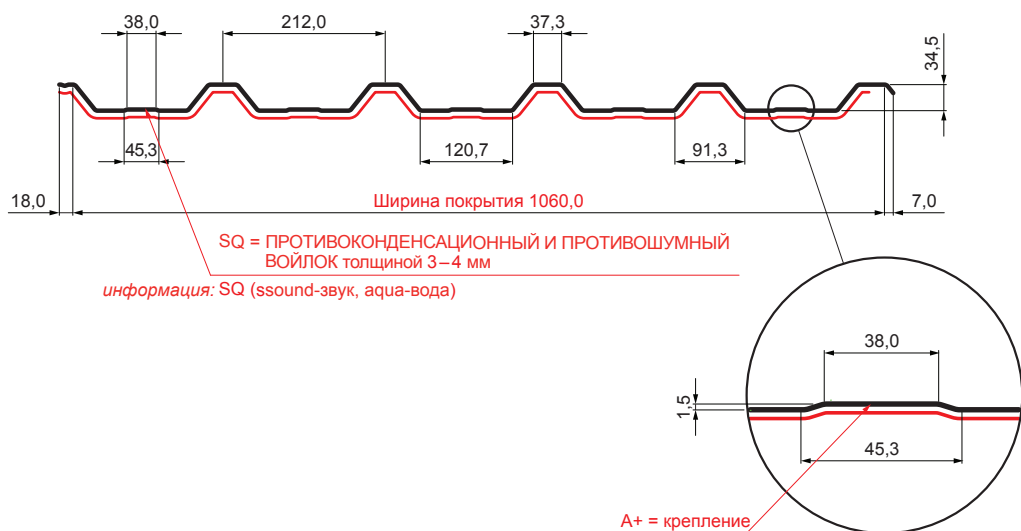

# ТРАПЕЦИЕВИДНЫЙ ПРОФИЛЬ КРОВЕЛЬНЫЙ С НАХЛЕСТОМ TR 35A+ SQ (sound – aqua)

## W-TR 35A+ SQ

**B** Лакированный алюминий – Белый – RAL 9010

Технические параметры [в мм]	
Ширина покрытия	1060,0
Общая ширина	1085,0
Высота профиля	34,5
Толщина листа	0,70
Длина трапеции	макс. 8000,0

КОД ИЗМЕНЕНИЕ	ДАТА	ПОДПИСЬ	<b>KJG</b> QUALITY	<b>TR35</b>	Scan code for 3D model	
БРЕНД ПРОИЗВОДИТЕЛЯ МАТЕРИАЛА		ВЕС кг	ШКАЛА			
РАЗМЕР-ПОЛУФАБРИКАТ		STN	НОМЕР СОРТИРОВКИ			
ВСПОМОГАТЕЛЬНОЕ ОБОРУДОВАНИЕ		ПРИМЕЧАНИЕ	НОМЕР ПОЗИЦИИ			
ИСПОЛНИТЕЛЬ Ing. Kluska M.		СТАРЫЙ ЧЕРТЕЖ		НОМЕР ЧЕРТЕЖА		
ТЕХНОЛОГ						
ТЕХНОЛОГ						
НАИМЕНОВАНИЕ ТРАПЕЦИЕВИДНЫЙ ПРОФИЛЬ КРОВЕЛЬНЫЙ С НАХЛЕСТОМ TR 35A+ SQ (sound – aqua)		Количество листов	W-TR 35A+ SQ		Лист	